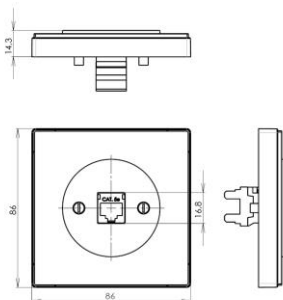

Техническое описание

Имя продукта	Тип	Артикул
Механизм розетки	Одинарная	FGT01-SAT TV
Satellite		

Datasheet

Создано: Авг. 1, 2022

Версия: V1.0.0 Перевод: Июль 05, 2022

Рис 1. Механизм ТВ розетки, внешний вид

Обзор

Механизм телевизионной розетки Satellite (коннектор F) (См. рис. 1)

Функции

- Для подключения ТВ кабеля
- Устанавливается совместно с рамкой (поставляется отдельно)

Важные примечания

- Розетка должна быть установлена в монтажную коробку
- Обратите внимание на различие соединительного кабеля (F connector)
- Не допускается подключение к силовым электрическим сетям.

Техническая информация

Базовые параметры	
Номинальное напряжение	Не более 12V
Технические характеристики	
Размер	71×71×34(mm)
Вес	120g
Материалы	Пластик
Установка	Монтажная коробка