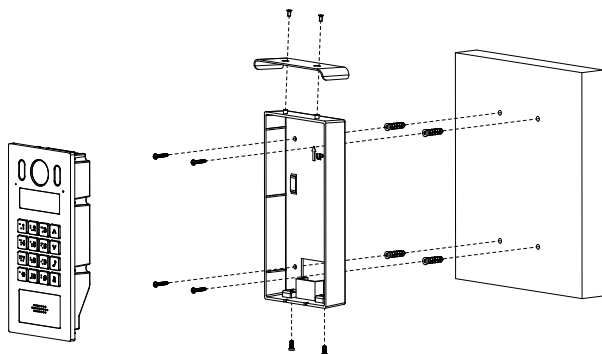

HDL-VTM08R

HDL-VTM08R Дождевик

- Накладной дождевик для VTO3221E

Технические характеристики

Performance

Корпус: Алюминиевый сплав

Общая информация

цвет	Серебристый
Монтаж	Поверхностный монтаж
Габариты	205.1 мм x 108.9 мм x 39.8 мм (8.01" x 4.29" x 1.57")
Степень защиты	IP65 (Необходим силиконовый герметик)
Вес	301 г.
Общий вес	452 г.

Информация для заказа

Тип	Модель	Описание
VTO Дождевик	VTM08R	Накладной дождевик для VTO3221E

Монтаж

Габариты (мм[дюйм])