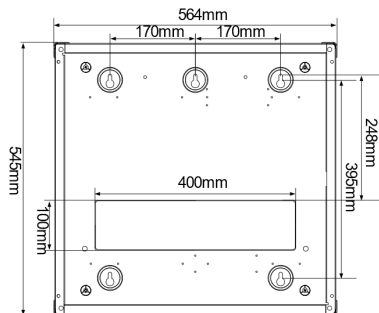

## Описание

Распределительные щиты серии Pro Surface, удобные в установке и имеющие превосходную структуру, имеют модульную конструкцию с нижней рамой из алюминиевого сплава.

Pro Surface (85U DIN)

Pro Surface XL (105 U DIN)

## Габариты

### Pro Surface:

Общие габариты: 545×564×176.5mm

Крышка: 545×564×16.5mm

### Pro Surface XL:

Общие габариты 860×564×176.5mm

Крышка 860×564×16.5mm

(Пожалуйста, обратитесь к размерам Pro Surface для некоторых расстояний отверстий Pro Surface XL)