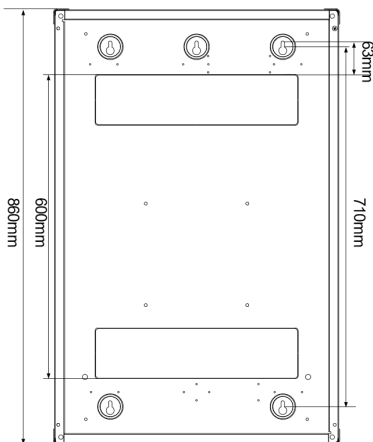

## Описание

Распределительные щиты серии Pro Surface, удобные в установке и имеющие превосходную структуру, имеют модульную конструкцию с нижней рамой из алюминиевого сплава.

Pro Surface (85U DIN)

Pro Surface XL (105 U DIN)

## Габариты

### Pro Surface:

Общие габариты: 545×564×176.5mm

Крышка: 545×564×16.5mm

### Pro Surface XL:

Общие габариты 860×564×176.5mm

Крышка 860×564×16.5mm

(Пожалуйста, обратитесь к размерам Pro Surface для некоторых расстояний отверстий Pro Surface XL)