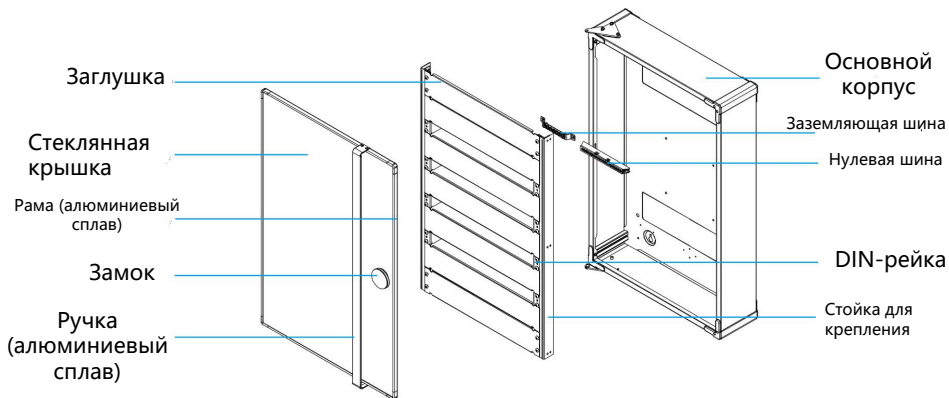

## Описание

Распределительные щиты серии Pro Surface, удобные в установке и имеющие превосходную структуру, имеют модульную конструкцию с нижней рамой из алюминиевого сплава.

Pro Surface (85U DIN)

Pro Surface XL (105 U DIN)

## Компоненты

## Габариты

### Pro Surface:

Общие габариты: 545×564×176.5mm

Крышка: 545×564×16.5mm