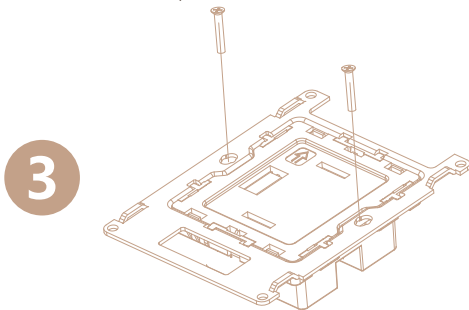

Кремовый Коричневый Голубой Салатовый Вишневый

Технические параметры

| | | | |
|-------------------|-------------------|--------------------|-------------------------------------|
| Артикул | B52T | Связь | EIB/KNX |
| Размер | 86мм×149мм | Материал | Огнестойкий PC |
| Напряжение | 21-30В DC шинаEIB | Температура | -5~45 Рабочая -25~55 Хранения |
| Ток | < 12мА | Монтаж | Настенный, в монтажную коробку 86мм |
| Мощность | < 360мВт | | |

Габариты

Примечания по установке

Используйте отвертку, чтобы открыть декоративную рамку из паза в нижней части панели. Удерживая рукой верхний и нижний концы модуля панели, выньте модуль панели вертикально;

Зачистите 5-миллиметровый провод KNX, который подключается к терминалу KNX и вставляется в интерфейс устройства;

- 1 Индикатор прог
- 2 Кнопка прогр-я
- 3 KNX -
- 4 KNX +

Используйте крепежные винты, чтобы прикрепить плату к монтажной коробке;