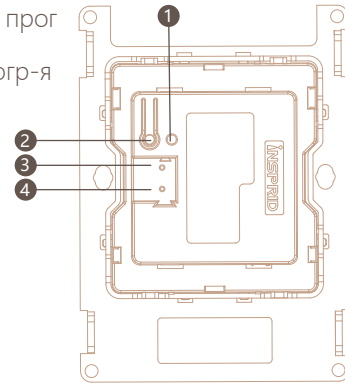

Кремовый Коричневый Голубой Салатовый Вишневый

Технические параметры

| | | | |
|-------------------|-------------------|--------------------|-------------------------------------|
| Артикул | B52T | Связь | EIB/KNX |
| Размер | 86мм×149мм | Материал | Огнестойкий PC |
| Напряжение | 21-30В DC шинаEIB | Температура | -5~45 Рабочая -25~55 Хранения |
| Ток | < 12мА | Монтаж | Настенный, в монтажную коробку 86мм |
| Мощность | < 360мВт | | |

Габариты

Примечания по установке

Используйте отвертку, чтобы открыть декоративную рамку из паза в нижней части панели. Удерживая рукой верхний и нижний концы модуля панели, выньте модуль панели вертикально;

Зачистите 5-миллиметровый провод KNX, который подключается к терминалу KNX и вставляется в интерфейс устройства;

- 1 Индикатор прог
- 2 Кнопка прогр-я
- 3 KNX -
- 4 KNX +

Используйте крепежные винты, чтобы прикрепить плату к монтажной коробке;