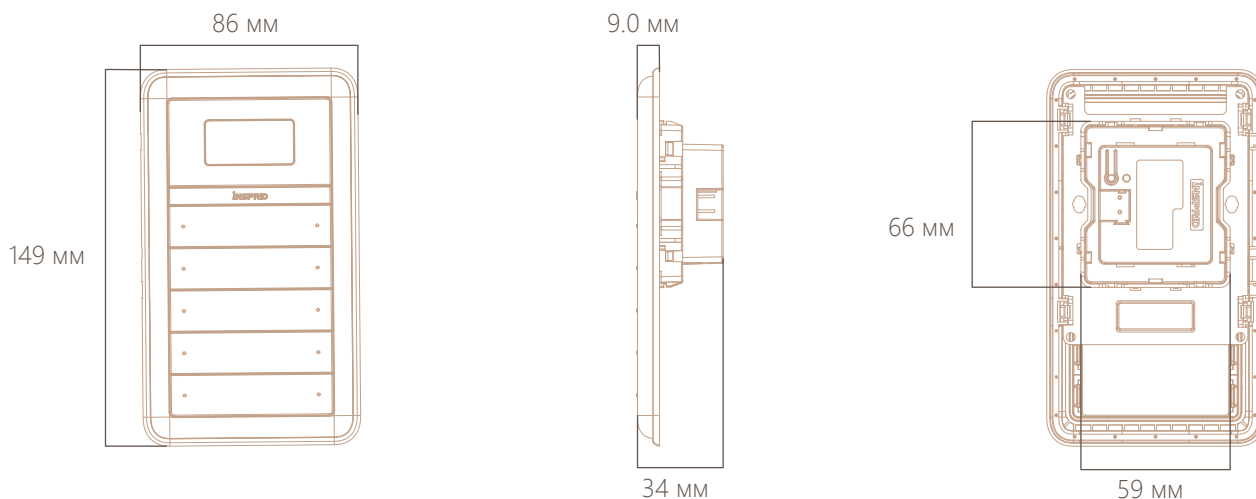

Кремовый Коричневый Голубой Салатовый Вишневый

Технические параметры

| | | | |
|-------------------|-------------------|--------------------|-------------------------------------|
| Артикул | B52T | Связь | EIB/KNX |
| Размер | 86мм×149мм | Материал | Огнестойкий PC |
| Напряжение | 21-30В DC шинаEIB | Температура | -5~45 Рабочая -25~55 Хранения |
| Ток | < 12мА | Монтаж | Настенный, в монтажную коробку 86мм |
| Мощность | < 360мВт | | |

Габариты

Примечания по установке

Используйте отвертку, чтобы открыть декоративную рамку из паза в нижней части панели. Удерживая рукой верхний и нижний концы модуля панели, выньте модуль панели вертикально;