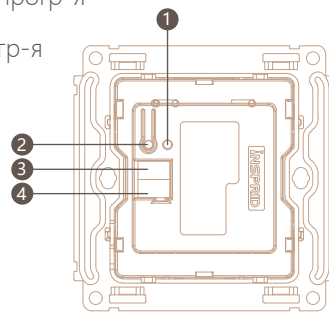

### Габариты

### Примечания по установке

Используйте отвертку, чтобы открыть декоративную рамку из паза в нижней части панели. Удерживая рукой верхний и нижний концы модуля панели, выньте модуль панели вертикально;

Зачистите 5-миллиметровый провод KNX, который подключается к терминалу KNX и вставляется в интерфейс устройства;

1 Индикатор прогр-я

2 Кнопка прогр-я

3 KNX -

4 KNX +

2

Используйте крепежные винты, чтобы прикрепить плату к монтажной коробке;

Закрепите панельный модуль и декоративную рамку вниз по очереди. Установка завершена, если панель работает нормально

4