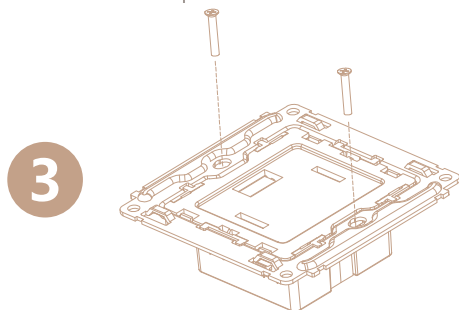

### Примечания по установке

Используйте отвертку, чтобы открыть декоративную рамку из паза в нижней части панели. Удерживая рукой верхний и нижний концы модуля панели, выньте модуль панели вертикально;

Зачистите 5-миллиметровый провод KNX, который подключается к терминалу KNX и вставляется в интерфейс устройства;

1 Индикатор прогр-я

2 Кнопка прогр-я

3 KNX -

4 KNX +

2

Используйте крепежные винты, чтобы прикрепить плату к монтажной коробке;

Закрепите панельный модуль и декоративную рамку вниз по очереди. Установка завершена, если панель работает нормально

4