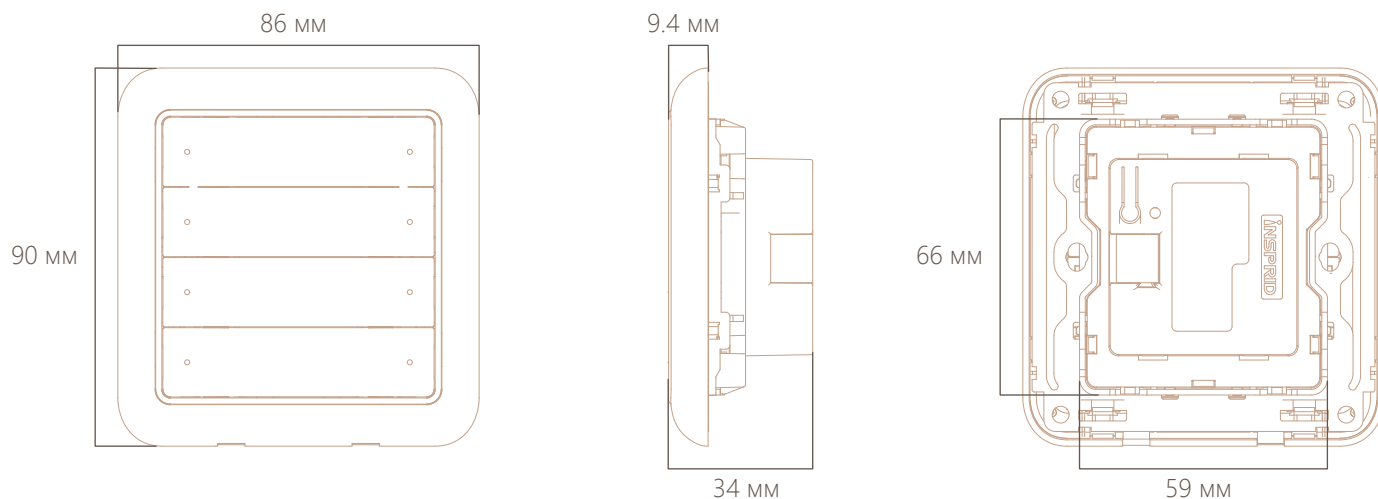

### Технические параметры

<b>Артикул</b>	M54-**	<b>Связь</b>	EIB/KNX
<b>Размер</b>	86мм×90мм	<b>Материал</b>	Огнестойкий PC
<b>Напряжение</b>	21-30В DC шинаEIB	<b>Температура</b>	-5~45 Рабочая -25~55 Хранения
<b>Ток</b>	< 12мА	<b>Монтаж</b>	Настенный, в монтажную коробку 86мм
<b>Мощность</b>	< 360Вт		

### Габариты

### Примечания по установке

Используйте отвертку, чтобы открыть декоративную рамку из паза в нижней части панели. Удерживая рукой верхний и нижний концы модуля панели, выньте модуль панели вертикально;