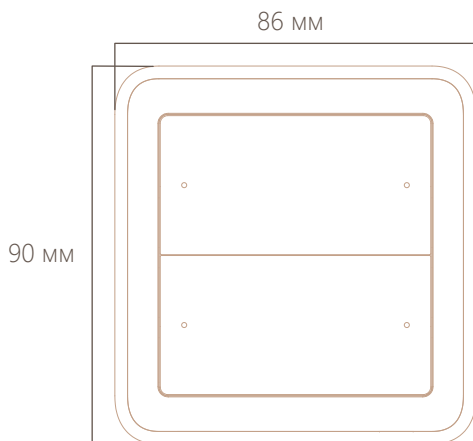

## Технические параметры

<b>Артикул</b>	B52	<b>Связь</b>	EIB/KNX
<b>Размер</b>	86мм×90мм	<b>Материал</b>	Огнестойкий PC
<b>Напряжение</b>	21-30В DC шинаEIB	<b>Температура</b>	-5~45 Рабочая -25~55 Хранения
<b>Ток</b>	< 12мА	<b>Монтаж</b>	Настенный, в монтажную коробку 86мм
<b>Мощность</b>	< 360Вт		

## Габариты