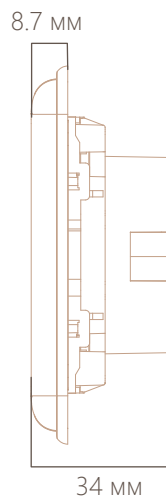

## Технические параметры

<b>Артикул</b>	B52	<b>Связь</b>	EIB/KNX
<b>Размер</b>	86мм×90мм	<b>Материал</b>	Огнестойкий PC
<b>Напряжение</b>	21-30В DC шинаEIB	<b>Температура</b>	-5~45 Рабочая -25~55 Хранения
<b>Ток</b>	< 12мА	<b>Монтаж</b>	Настенный, в монтажную коробку 86мм
<b>Мощность</b>	< 360Вт		

## Габариты