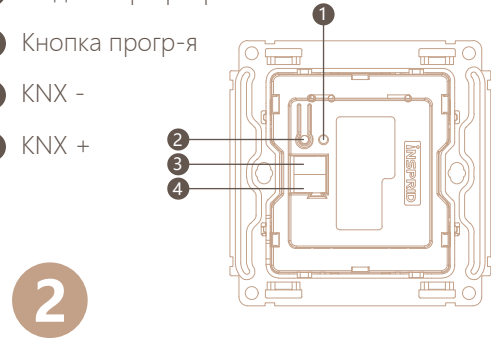

Зачистите 5-миллиметровый провод KNX, который подключается к терминалу KNX и вставляется в интерфейс устройства;

- 1 Индикатор прогр-я
- 2 Кнопка прогр-я
- 3 KNX -
- 4 KNX +