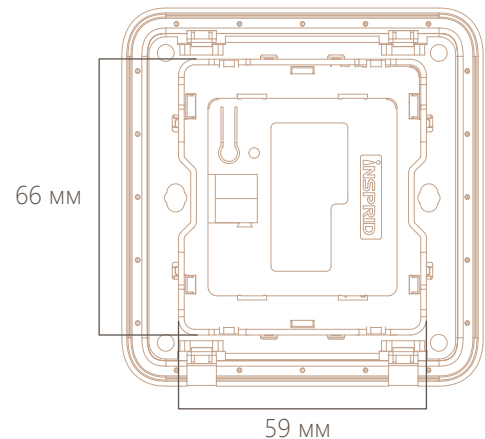

## Технические параметры

<b>Артикул</b>	B52	<b>Связь</b>	EIB/KNX
<b>Размер</b>	86мм×90мм	<b>Материал</b>	Огнестойкий PC
<b>Напряжение</b>	21-30В DC шинаEIB	<b>Температура</b>	-5~45 Рабочая -25~55 Хранения
<b>Ток</b>	< 12мА	<b>Монтаж</b>	Настенный, в монтажную коробку 86мм
<b>Мощность</b>	< 360Вт		

## Габариты