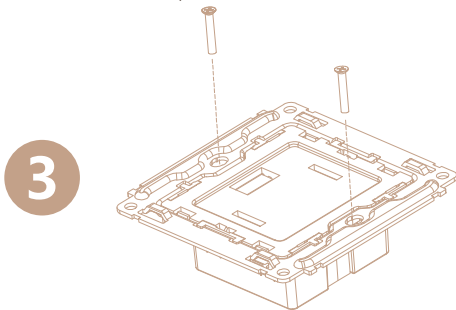

## Габариты

### Примечания по установке

Используйте отвертку, чтобы открыть декоративную рамку из паза в нижней части панели. Удерживая рукой верхний и нижний концы модуля панели, выньте модуль панели вертикально;

Зачистите 5-миллиметровый провод KNX, который подключается к терминалу KNX и вставляется в интерфейс устройства;

- 1 Индикатор прогр-я
- 2 Кнопка прогр-я
- 3 KNX -
- 4 KNX +

Используйте крепежные винты, чтобы прикрепить плату к монтажной коробке;

Закрепите панельный модуль и декоративную рамку вниз по очереди. Установка завершена, если панель работает нормально.