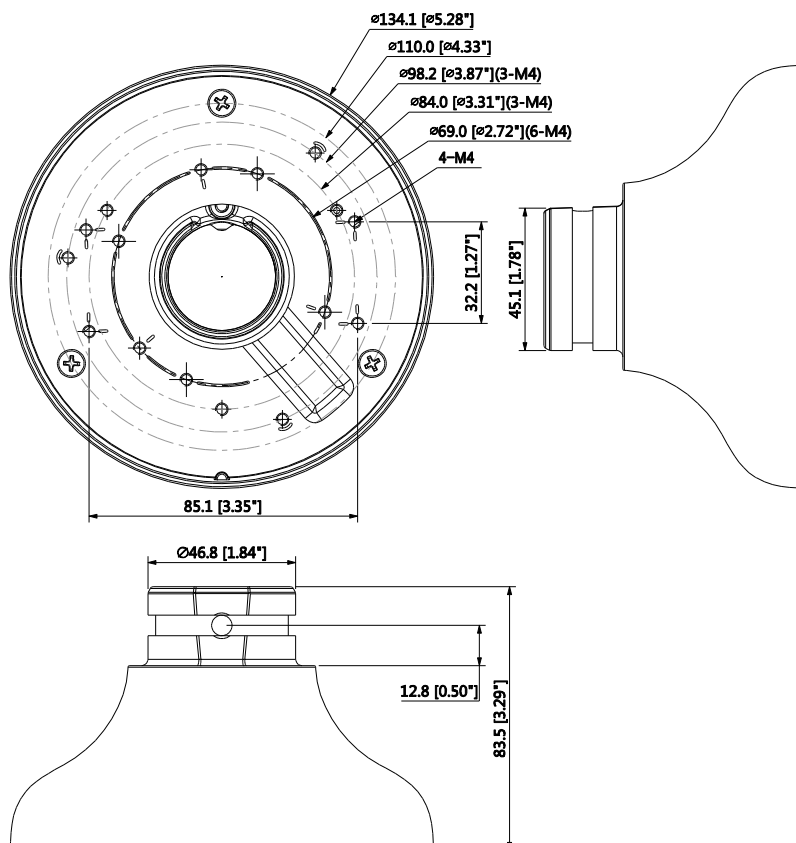

DH-PFA106

АДАПТЕР ДЛЯ КАМЕРЫ MINI DOME & EYEBALL

Характеристики

- Аккуратный и интегрированный дизайн.
- Материал: Алюминий.

Технические характеристики

Модель	DH-PFA106
Общие	
Материал:	Алюминий
Габариты (В x Ш x Д)	Φ134.1ммx83.5мм(Φ5.28"x3.29")
Вес	0,29 кг (0,64 фунта)
Несущая нагрузка	1 кг (2,2 фунта)
Цвет	Белый
Рабочая температура	-40°C ~60°C(-40°F ~140°F)
Влажность	<90% RH
Совместимая модель	DH-PFB305W, DH-PFB220C

Информация о заказе

Тип	Артикул	Описание
Camera Mount Series	DH-PFA106	Адаптер для камеры марки Dahua
	PFA106	Адаптер для камеры_Neutral, без марки
	DH-PFB305W	Настенный кронштейн_Dahua
	PFB305W	Настенный кронштейн_Neutral, без марки
	DH-PFB220C	Потолочный кронштейн_Dahua
	DH-PFB220C	Потолочный кронштейн_Neutral, без марки

Габариты (мм/дюйм)

Приложение

Информация по комплектации

- Адаптер для камеры *1
- Руководство по эксплуатации *1
- M4x10 *4
- Гаечный ключ *1