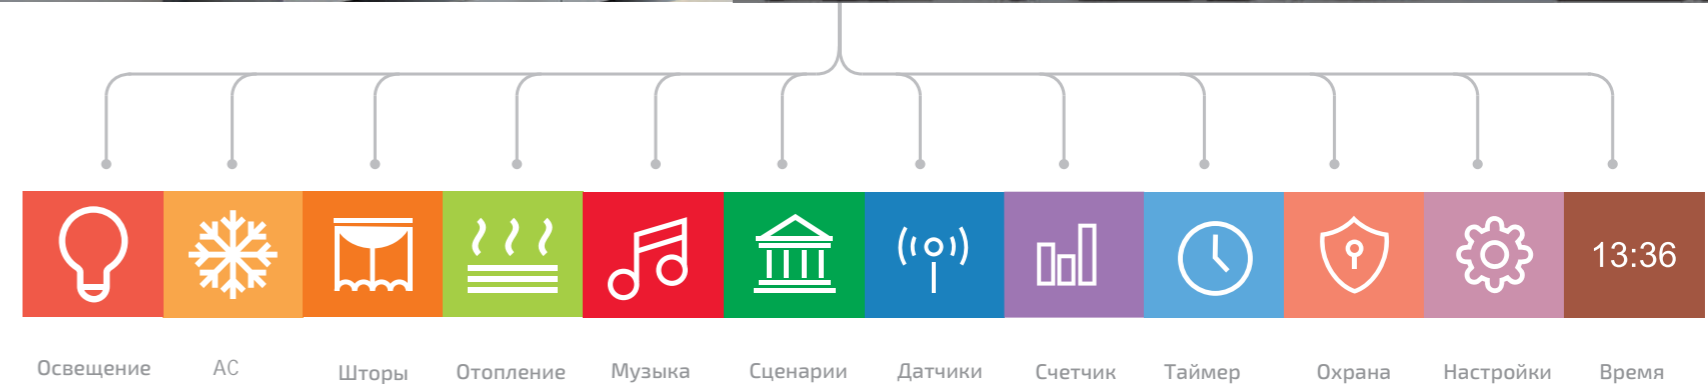

Чрезмерное использование электроэнергии и воды могут быть обнаружены немедленно, благодаря оперативному контролю ресурсов. Это позволяет уменьшить энергетические затраты, и минимизировать воздействие вашего дома на окружающую среду.

Полное управление

Полный контроль каждого из ваших устройств в системе, доступен через единственную панель **Enviro**. От освещения, занавесок, музыки, сцен, датчиков, таймеров, АС, обогрева теплых полов и решений по обеспечению безопасности, Вы можете знать точно, какие функции или устройства используются, и немедленно взять на себя управление.