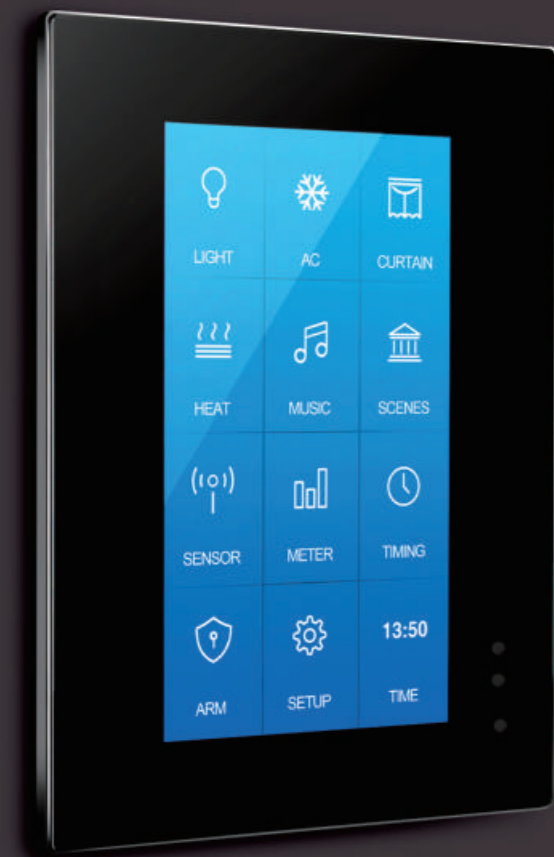

Интеллектуальное состояние сна

Когда экран не используется, активируется состояние сна, пробуждение же происходит только при приближении человека

Детальное отображение

Сенсорный экран ёмкостного типа мгновенно реагирует на прикосновение, и при этом каждая деталь на экране чётко видна, что характеризует его как с эффективной, так и с практической стороны

Для обеспечения возможности чтения при низкой освещённости экран оснащён автоматически включающейся подсветкой

Индивидуальные иконки

Настройка экрана позволяет использовать заготовленные иконки или загружать пользовательские значки, таким образом, Вы знаете точно какая иконка чем управляет. Заготовленные иконки

Абсолютно Настраиваемый

Полностью настраиваемый цветной экран может быть скорректирован под любой стиль или художественное оформление.

Панель отлично будет считаться с вашим интерьером

Эффективность без усилий

Полное управление

Полный контроль каждого из ваших устройств в системе, доступен через единственную панель **Enviro**. От освещения, занавесок, музыки, сцен, датчиков, таймеров, АС, обогрева теплых полов и решений по обеспечению безопасности, Вы можете знать точно, какие функции или устройства используются, и немедленно взять на себя управление.