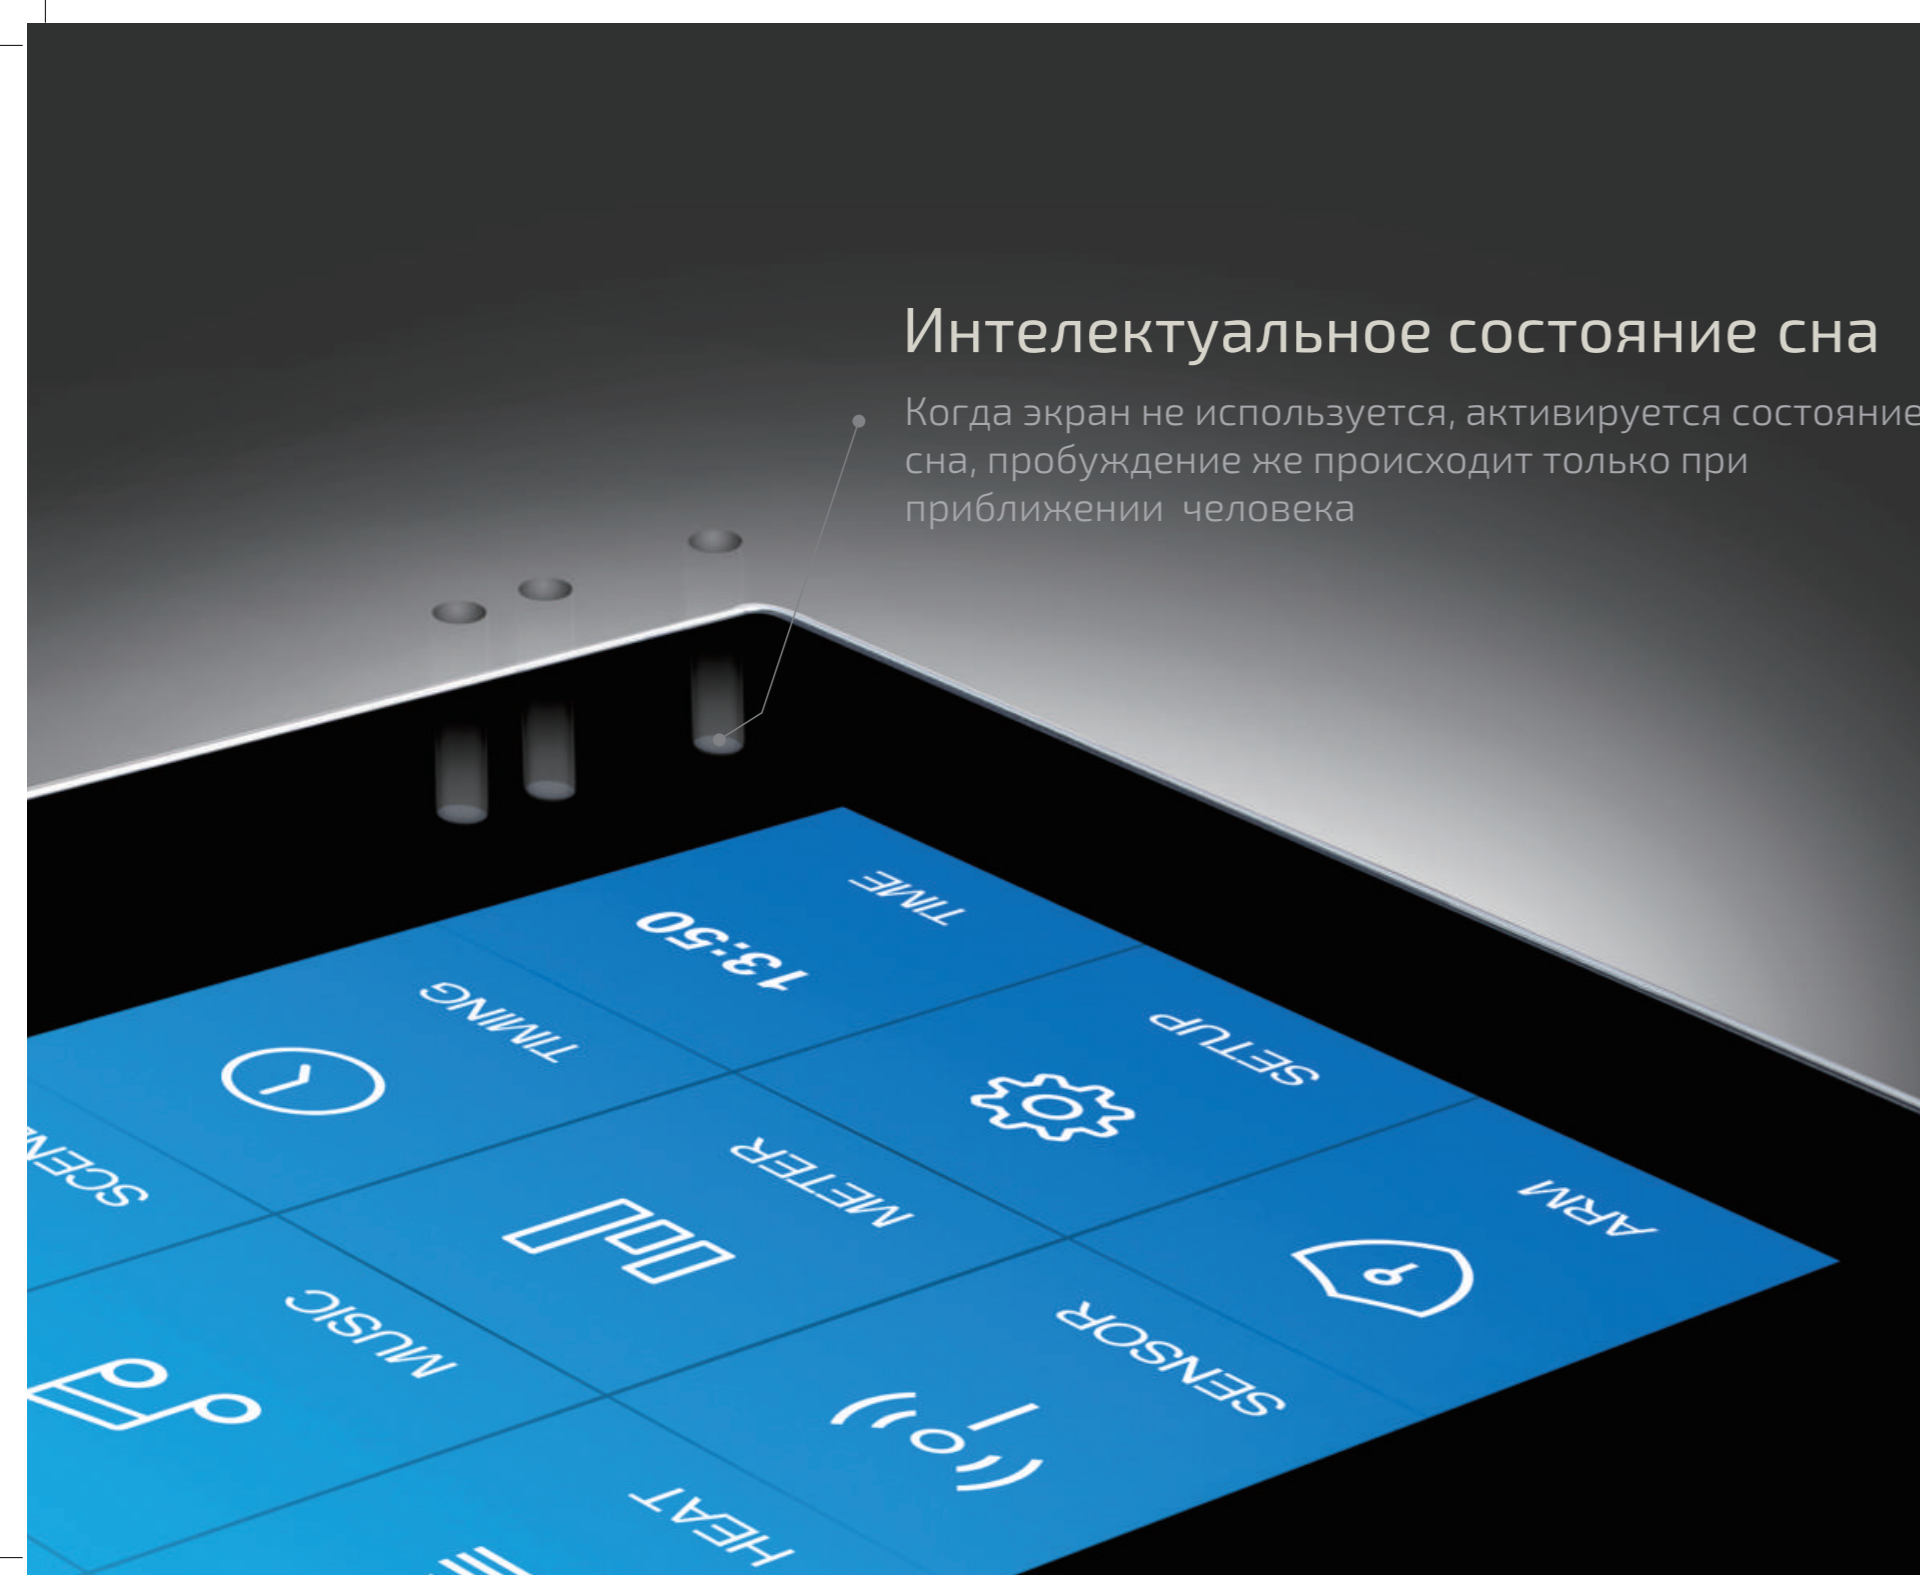

Интеллектуальное состояние сна

Когда экран не используется, активируется состояние сна, пробуждение же происходит только при приближении человека

Детальное отображение

Сенсорный экран ёмкостного типа мгновенно реагирует на прикосновение, и при этом каждая деталь на экране чётко видна, что характеризует его как с эффективной, так и с практической стороны