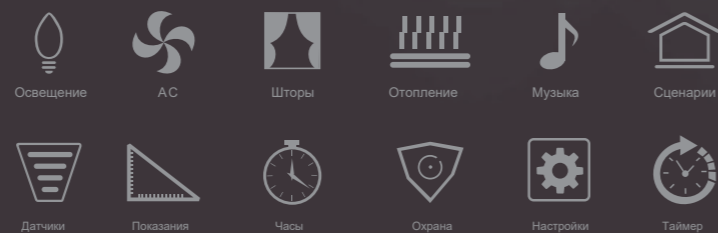

Индивидуальные иконки

Настройка экрана позволяет использовать заготовленные иконки или загружать пользовательские значки, таким образом, Вы знаете точно какая иконка чем управляет. Заготовленные иконки