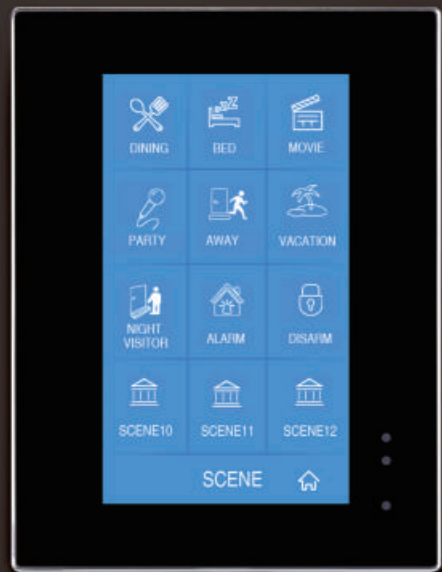

Полное управление

Полный контроль каждого из ваших устройств в системе, доступен через единственную панель **Enviro**. От освещения, занавесок, музыки, сцен, датчиков, таймеров, АС, обогрева теплых полов и решений по обеспечению безопасности, Вы можете знать точно, какие функции или устройства используются, и немедленно взять на себя управление.

Многозонное управление

Освещение: 6 Страниц, на каждой 9 гр.света и 2 сцены

АС Управление: 9 зон кондиционирования

Управление шторами: 6 страниц

Управление ТП: 9 модулей обогрева пола

Музыка: 8 музыкальных плееров

Управление сценами: 12 сценариев

Безопасность: 6 режимов безопасности

Специальные сценарии

Выбирайте из предустановленных либо создавайте свои.

Со сценой, просто нажимая единственную кнопку, вы можете управлять несколькими устройствами одновременно. Если Вы хотите смотреть кино, активируйте сцену кино, и Ваши занавески будут закрыты, освещение станет приглушенным, активируется проектор, и опустится экран.