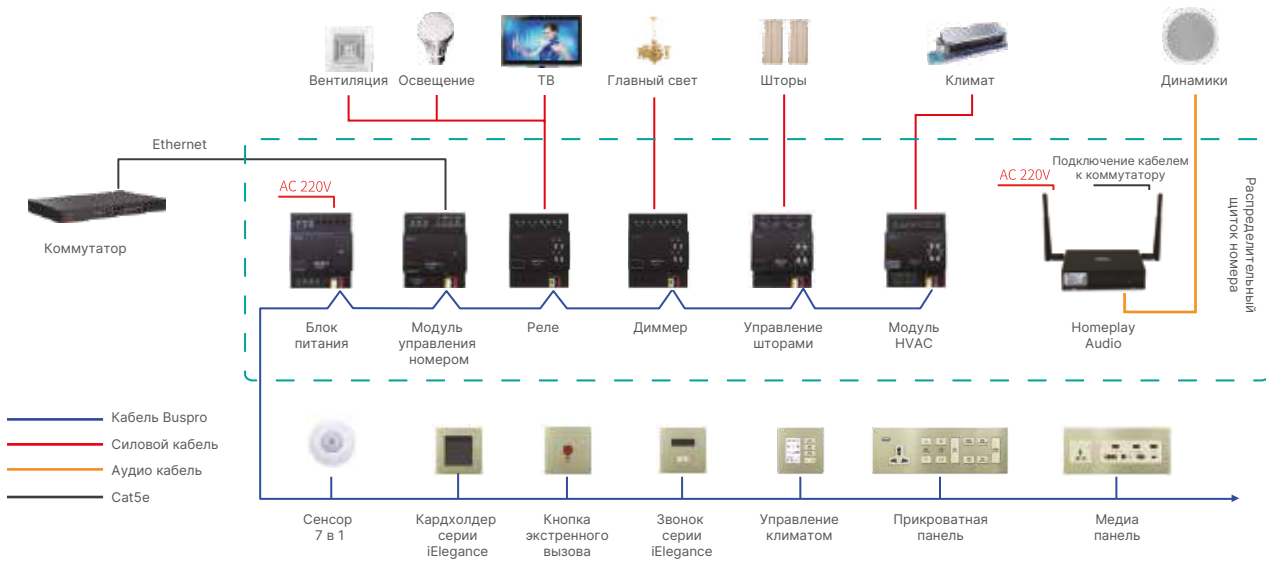

Модульная интеллектуальная система управления гостиничным номером

Премиум-версия