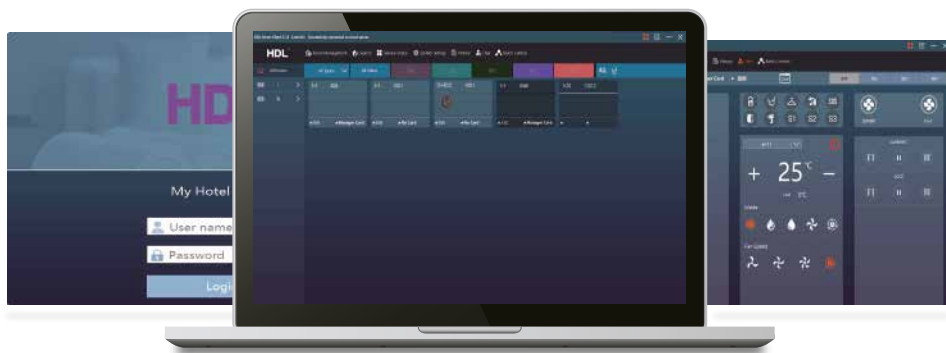

### Программное обеспечение HDL для управления гостиничными номерами

Интеллектуальная система управления HDL (IHMS) совместима с умными устройствами отелей. Это даёт возможность управлять гостиничными номерами, карточками номеров и другими услугами, позволяя гостям регулировать устройства через настенную панель, мобильное приложение или смарт-динамик. Это значительно повышает эффективность работы.

## Интерактивная телевизионная система

Интерактивное телевидение основано на сетевой передаче. Система состыкована с гостиничной PMS и системой контроля гостей RCU. Подключённая к облачной платформе, данная структура ведёт контроль бронирования, звонков, запросов обслуживания номеров и сценариев, которыми можно управлять и обновлять на облачной платформе.

## Интеграция с PMS

Для создания непревзойдённой платформы управления зданием расширьте возможности своей системы PMS, установив её с решением автоматизации HDL.

Наша опытная команда по исследованиям и разработкам успешно интегрировала Buspro в самые популярные в мире системы PMS. Инженеры HDL постоянно работают над улучшением совместимости Buspro и предоставляют индивидуальные решения систем управления отелем.