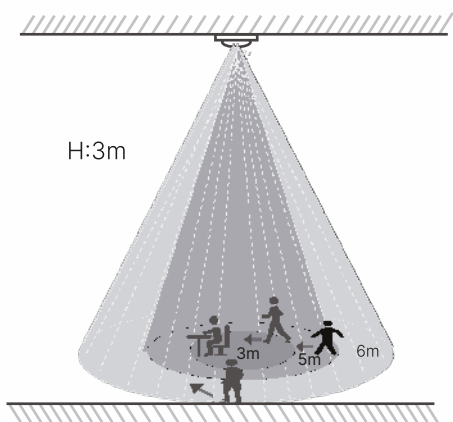

Диапазон обнаружения (при 25°C)

Монтажная высота	Положение сидя / движение вокруг	Движение вокруг с остановками	Движение вдоль
3 м	3 м	5 м	6 м

■ Движение вдоль ■ Движение вокруг с остановками

■ Положение сидя / движение вокруг