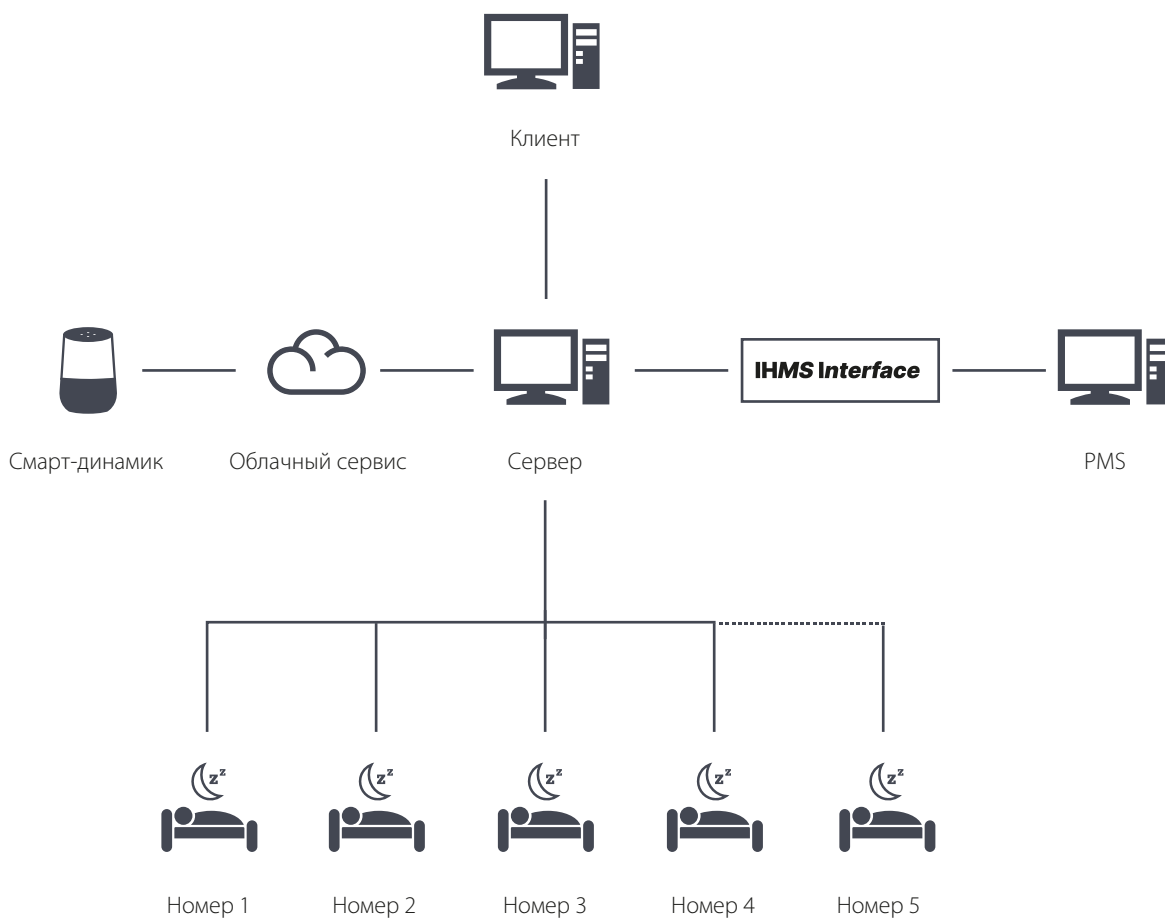

## Управление с помощью смарт-динамиков

Гостиничные решения HDL интегрируются с Amazon Alexa и Google Assistant. Гостям доступно управление всеми подключенными устройствами в комнате с помощью речи, можно попросить Google/Alexa включить любимую музыку.

## Управление с помощью смарт-панелей

## Программное обеспечение HDL для умных отелей

### Программное обеспечение HDL для управления гостиничными номерами

Интеллектуальная система управления HDL (IHMS) совместима с умными устройствами отелей. Это даёт возможность управлять гостиничными номерами, карточками номеров и другими услугами, позволяя гостям регулировать устройства через настенную панель, мобильное приложение или смарт-динамик. Это значительно повышает эффективность работы.