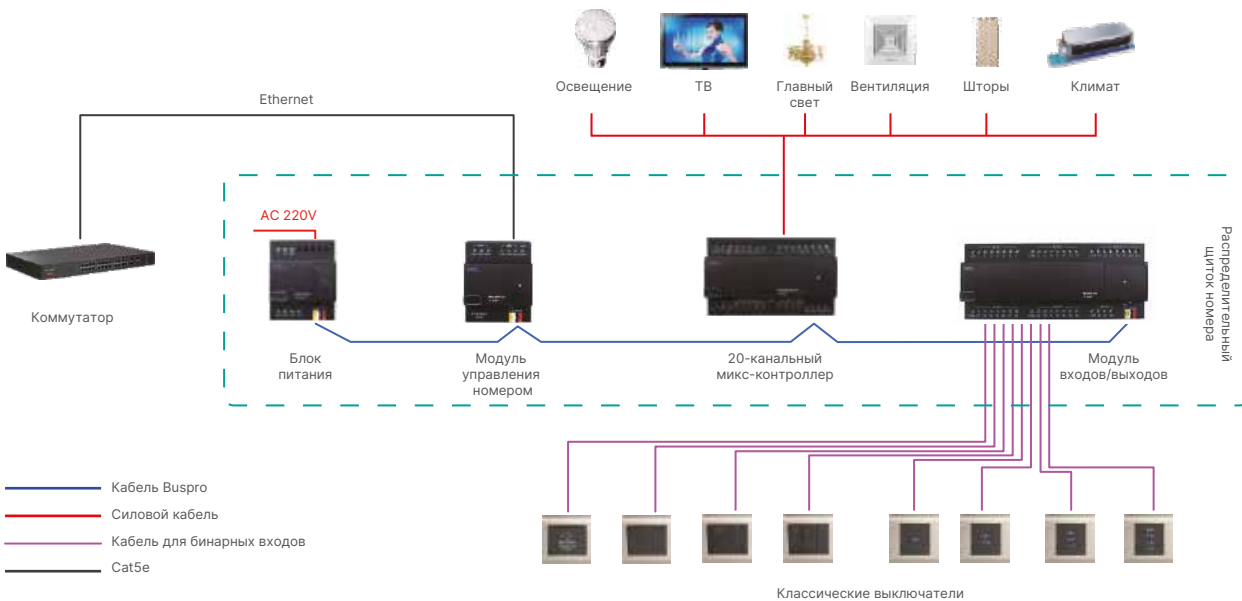

Основная версия