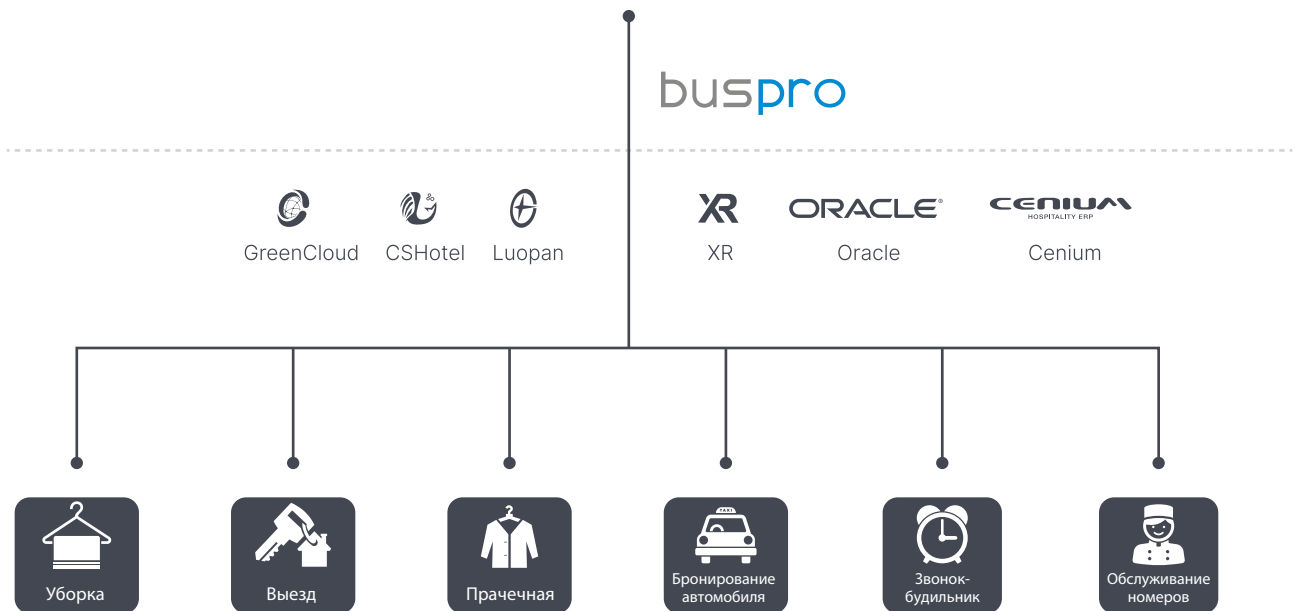

Топология интеллектуальной системы управления отелем HDL

## Интерактивная телевизионная система

Интерактивное телевидение основано на сетевой передаче. Система состыкована с гостиничной PMS и системой контроля гостей RCU. Подключённая к облачной платформе, данная структура ведёт контроль бронирования, звонков, запросов обслуживания номеров и сценариев, которыми можно управлять и обновлять на облачной платформе.

\* Представлена сторонняя PMS система

## Интеграция с PMS

Для создания непревзойдённой платформы управления зданием расширьте возможности своей системы PMS, установив её с решением автоматизации HDL.

Наша опытная команда по исследованиям и разработкам успешно интегрировала Buspro в самые популярные в мире системы PMS. Инженеры HDL постоянно работают над улучшением совместимости Buspro и предоставляют индивидуальные решения систем управления отелем.