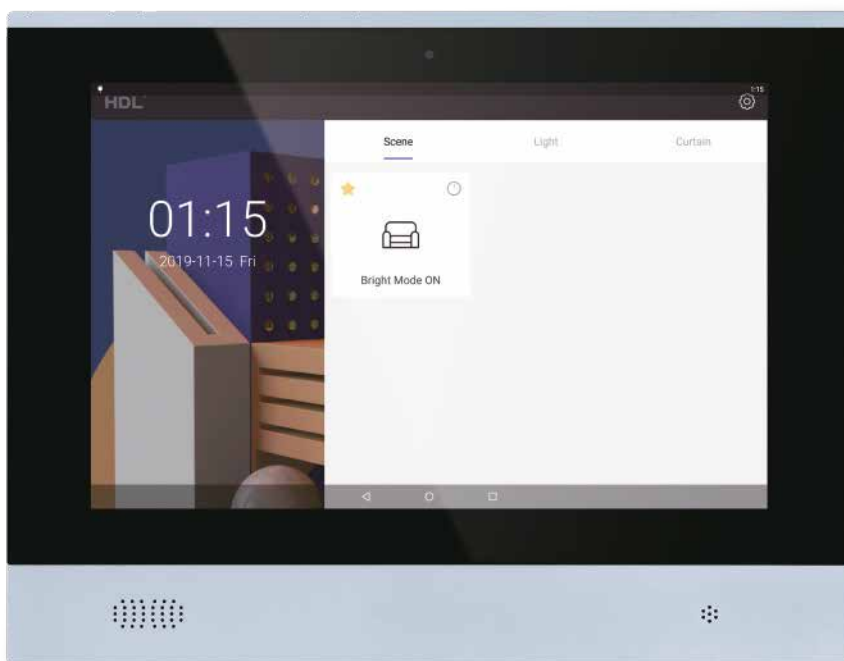

S10

MTS10B.2WI

Дополнение к интерьеру

S10 – это сенсорная панель, оснащённая 10,1-дюймовым HD-дисплеем с разрешением 800 x 1280 пикселей и специальным пользовательским интерфейсом. Благодаря своим особенностям панель такого размера украсит ваше пространство и сделает его более прогрессивным.