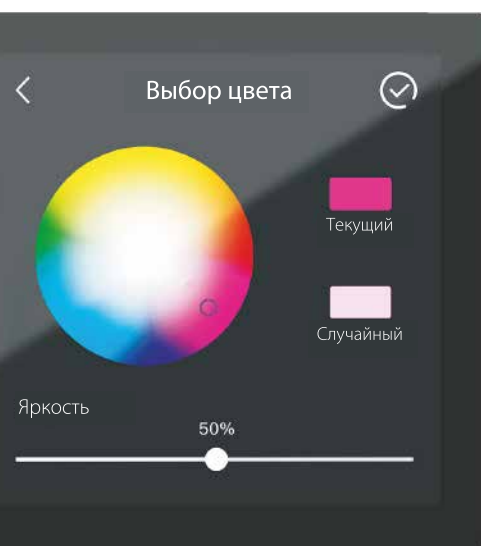

### Granite Display

Пользовательский интерфейс нового поколения.

Главное меню

Кондиционирование воздуха

Освещение

Тёплый пол

Шторы

Вентиляция