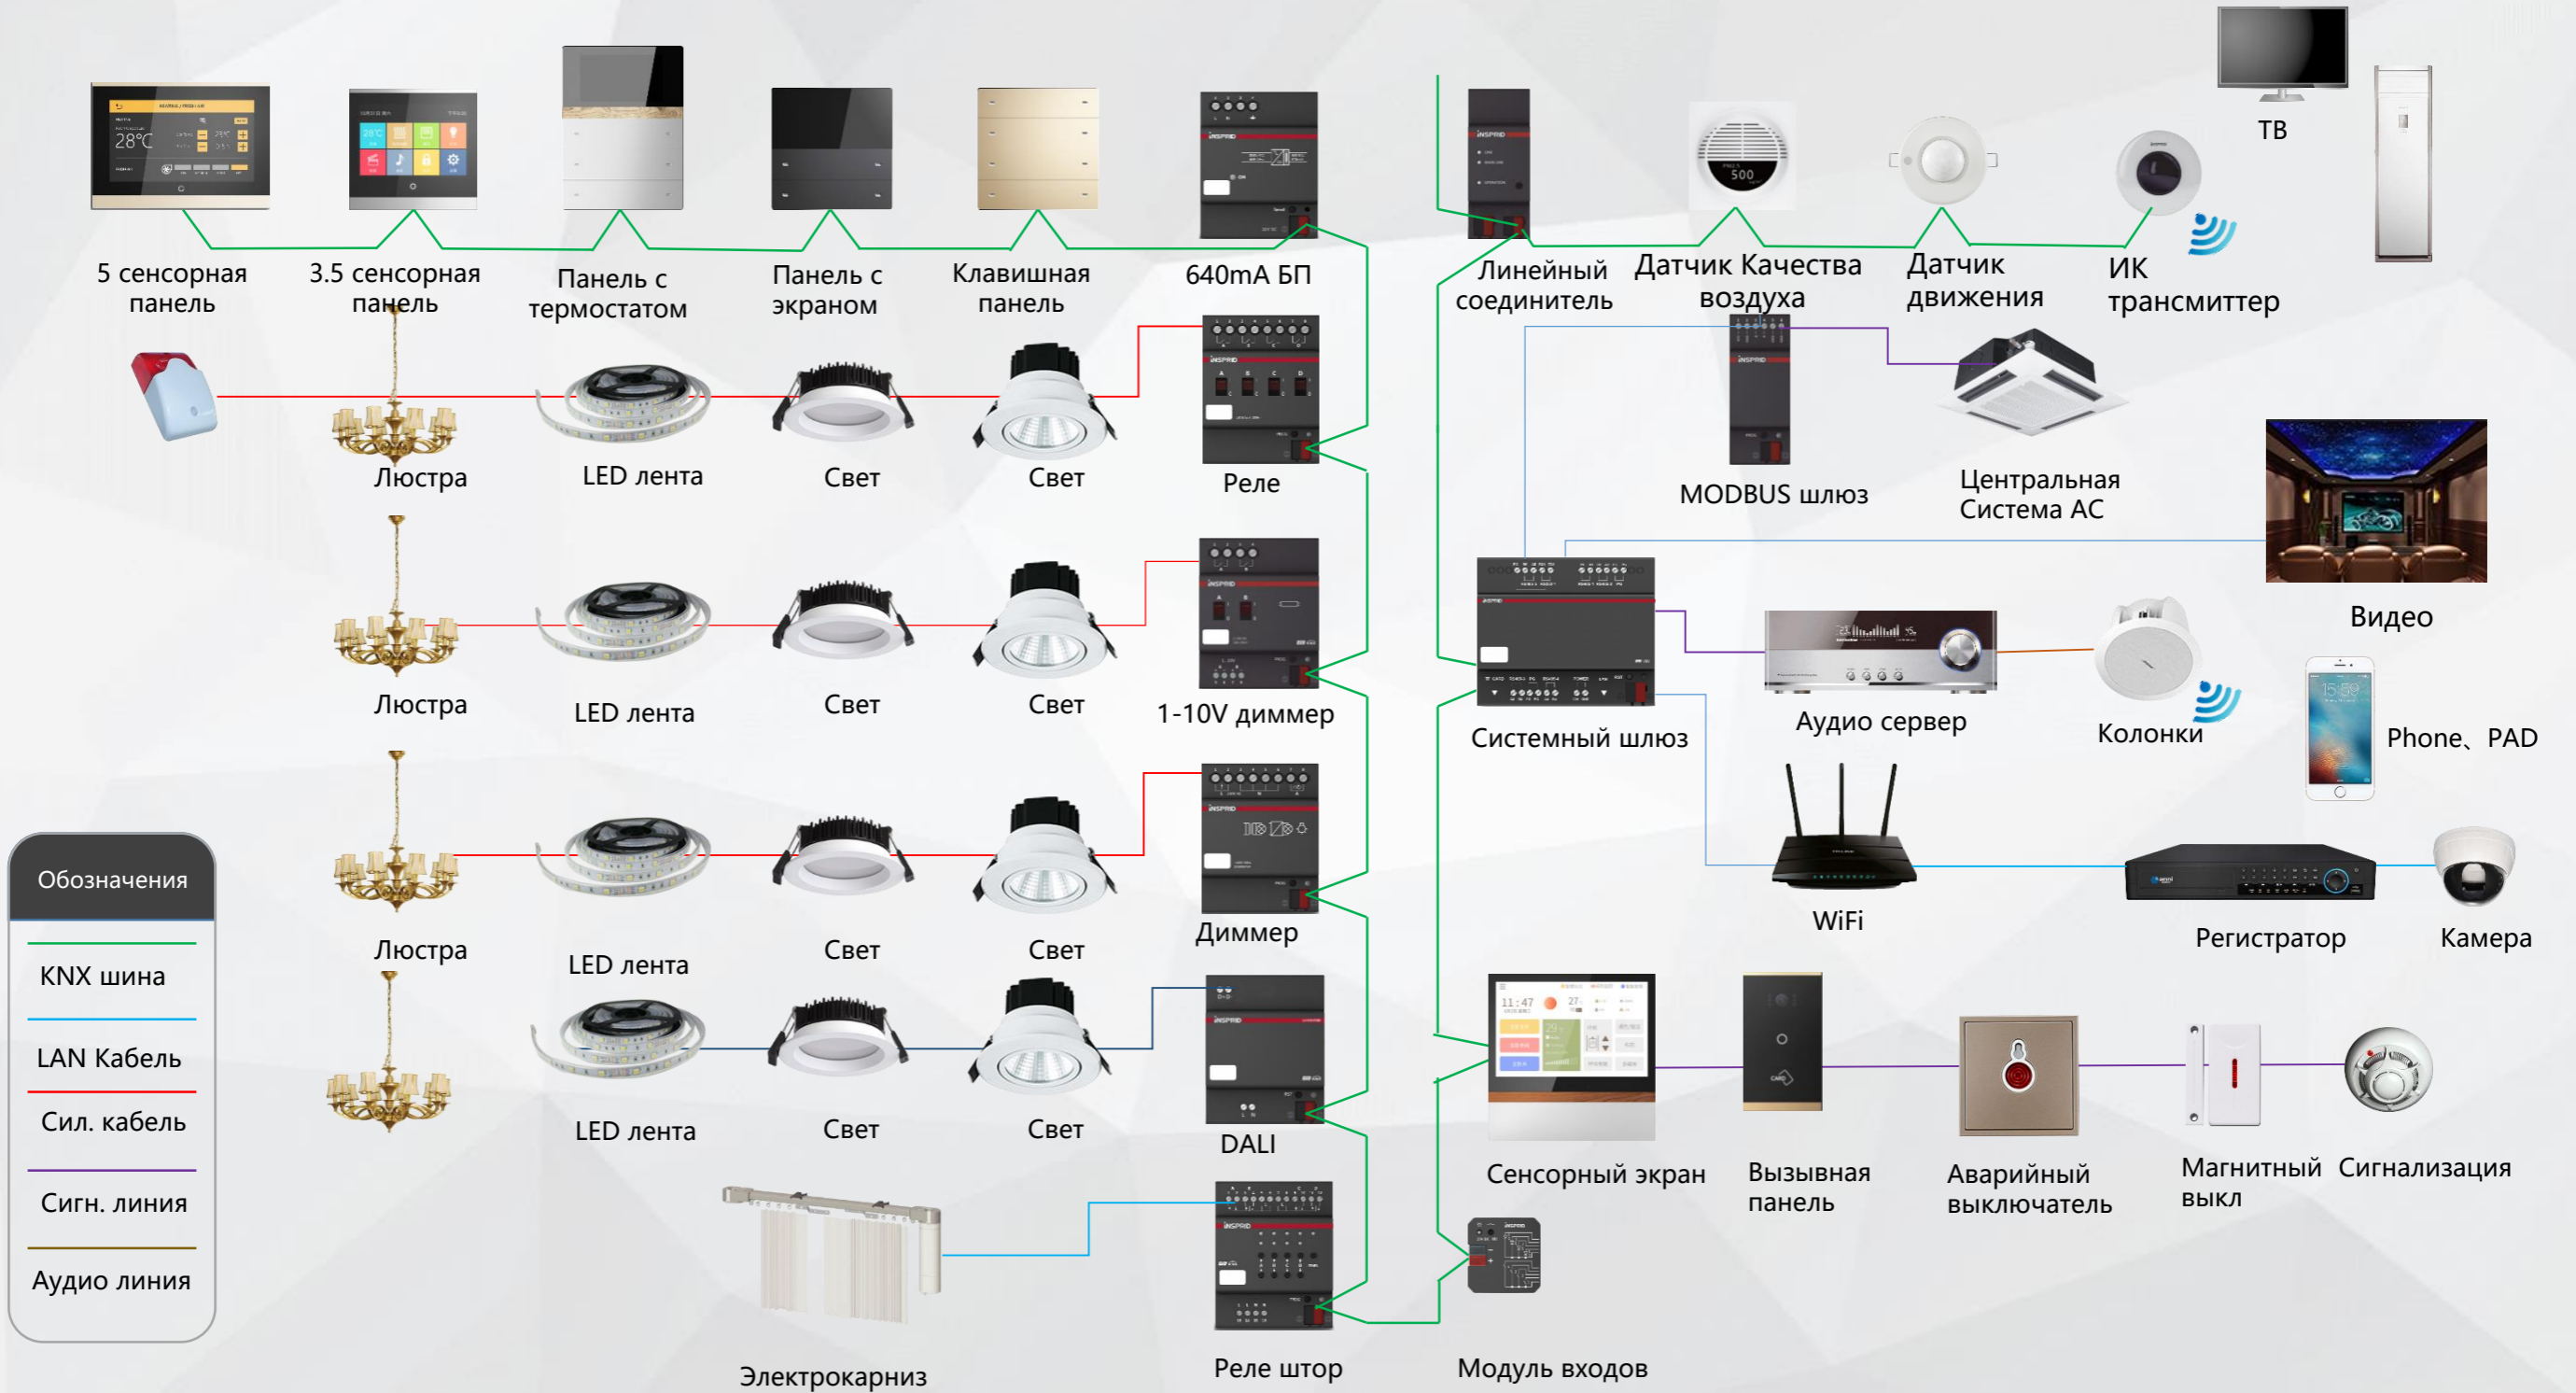

# Комплексное решение

Смарт панели управления

Актуаторы

Шлюзы

Датчики

Домофония

Электроустановочные изделия

# Топология построения системы

INSPRID использует интеллектуальную систему управления международного стандарта технологии KNX.

KNX - это аббревиатура Konnex. В мае 1999 года три основных европейских шинных протокола EIB, BatiBus и EHSА объединились в ассоциацию Konnex и создали протокол KNX. Протокол основан на EIB, учитывает спецификации физического уровня BatiBus и EHSА и совмещает преимущества режимов конфигурации в BatiBus и EHSА, обеспечивая комплексное решение для автоматизации жилых помещений и зданий.

## Стандарт

KNX является официально утвержденным открытым международным стандартом в области управления жилыми помещениями, и продукты любых брендов могут быть совместимы.