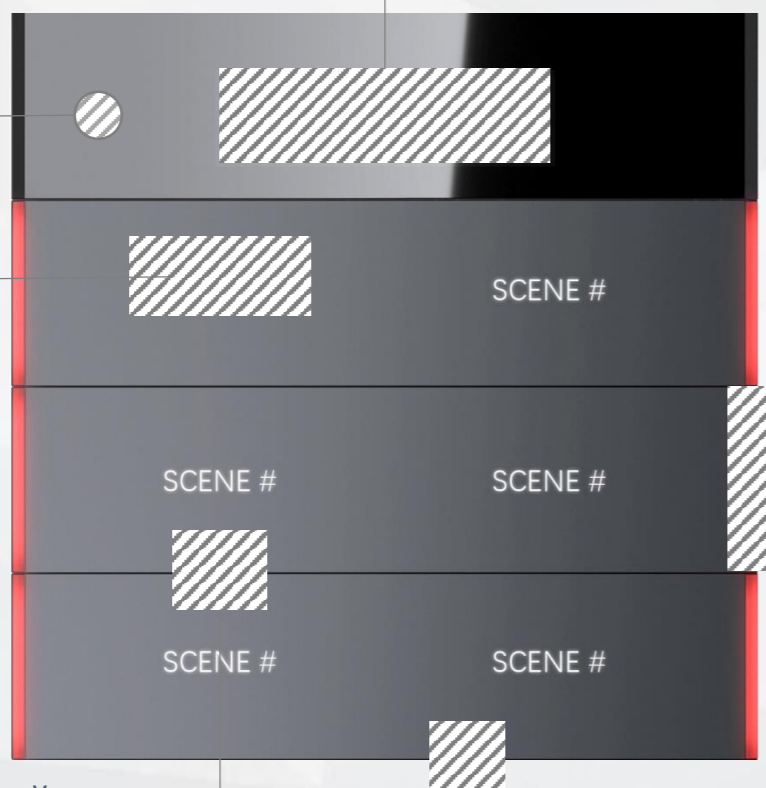

2. Датчик приближения

3. LED подсветка

5. Микроволновый датчик приближения

6. Датчик температуры и влажности

4. Индикатор состояния

**1. Отображение состояния температуры и влажности**

Через микроволновый датчик приближения ⑤ может включаться экран когда человек к нему приближается.