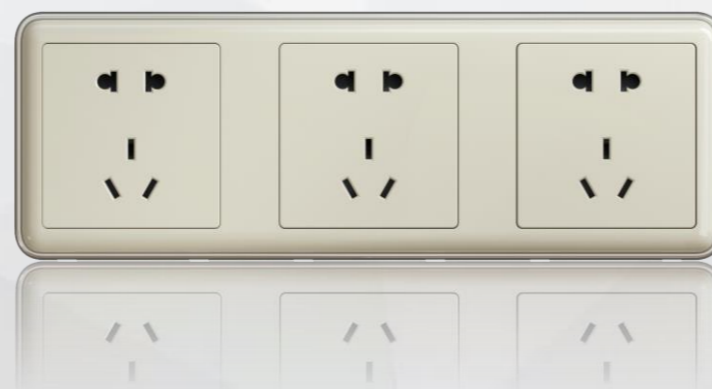

BRAVE Series

Многопостовые конструкции