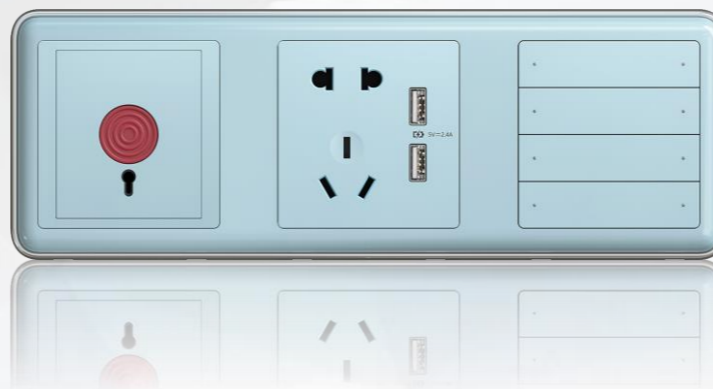

BRAVE Series

Многопостовые конструкции