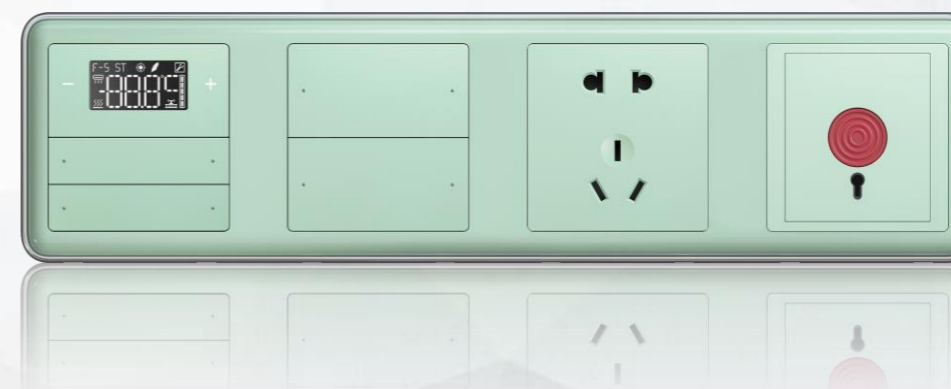

BRAVE Series

Многопостовые конструкции