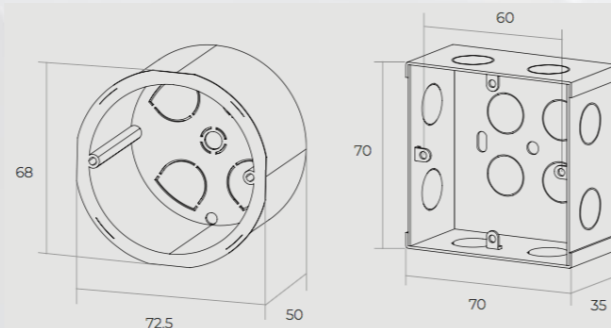

Для производства панелей, материал из алюминиевого сплава выбирается и формируется с помощью ЧПУ для достижения максимального качества текстуры.

Использование любых стандартных монтажных коробок,  
как круглых, так и квадратных  
(установочное расстояние 60мм)