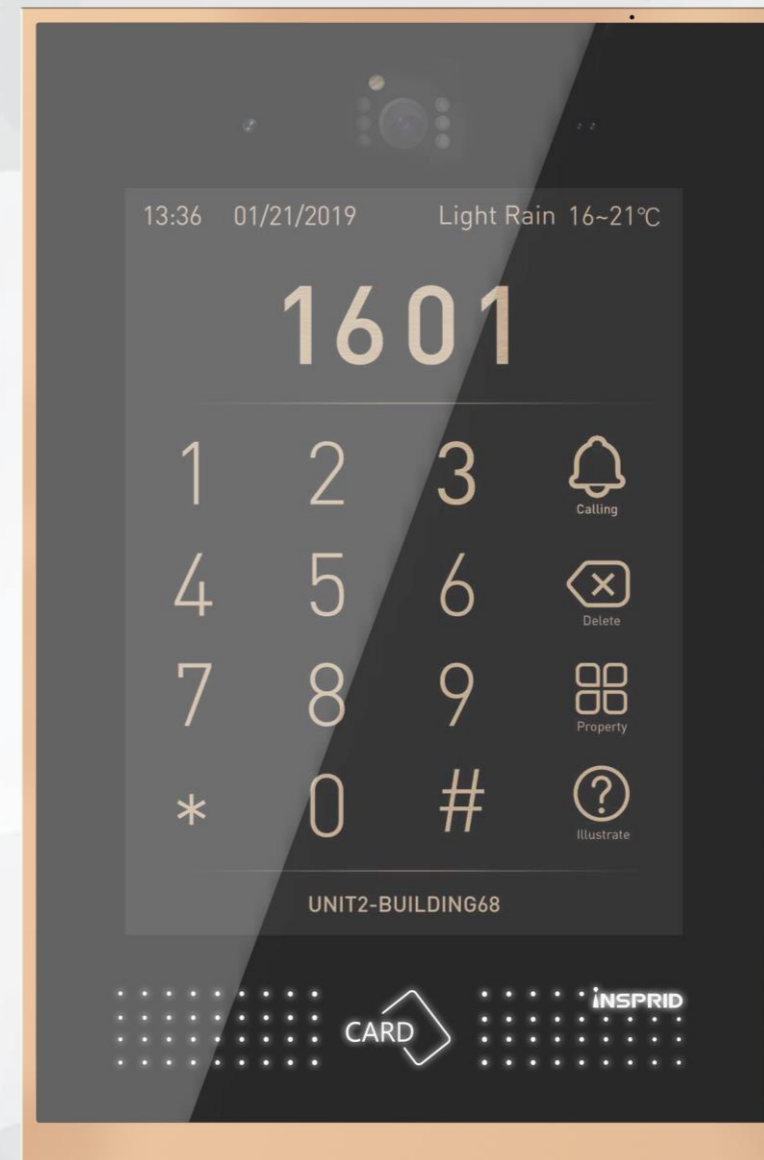

## Сенсорный экран 10 дюймов

Благодаря емкостной сенсорной технологии и высококонтрастному ЖК дисплею изображение получается четким.

Основные функции управления светом, шторами, климатом, сценариями и др. собраны в интерфейсе, а конфигурация удобна и гибка.

Функция пробуждения жестами, избавляющая вас от необходимости блуждать в темноте

Изменяемый интерфейс, Привыкайте к гибкому расположению и сочетанию меню

*Скоро в  
продаже*

**Дверной видео-звонок**

**7 дюймовая дверная панель**