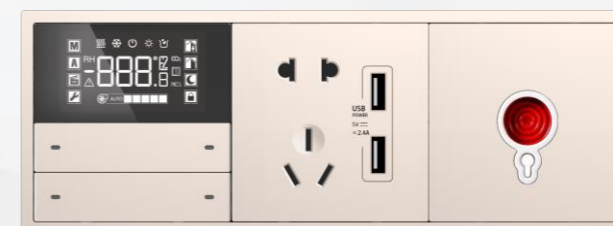

Комплексное решение

Актуаторы

Шлюзы