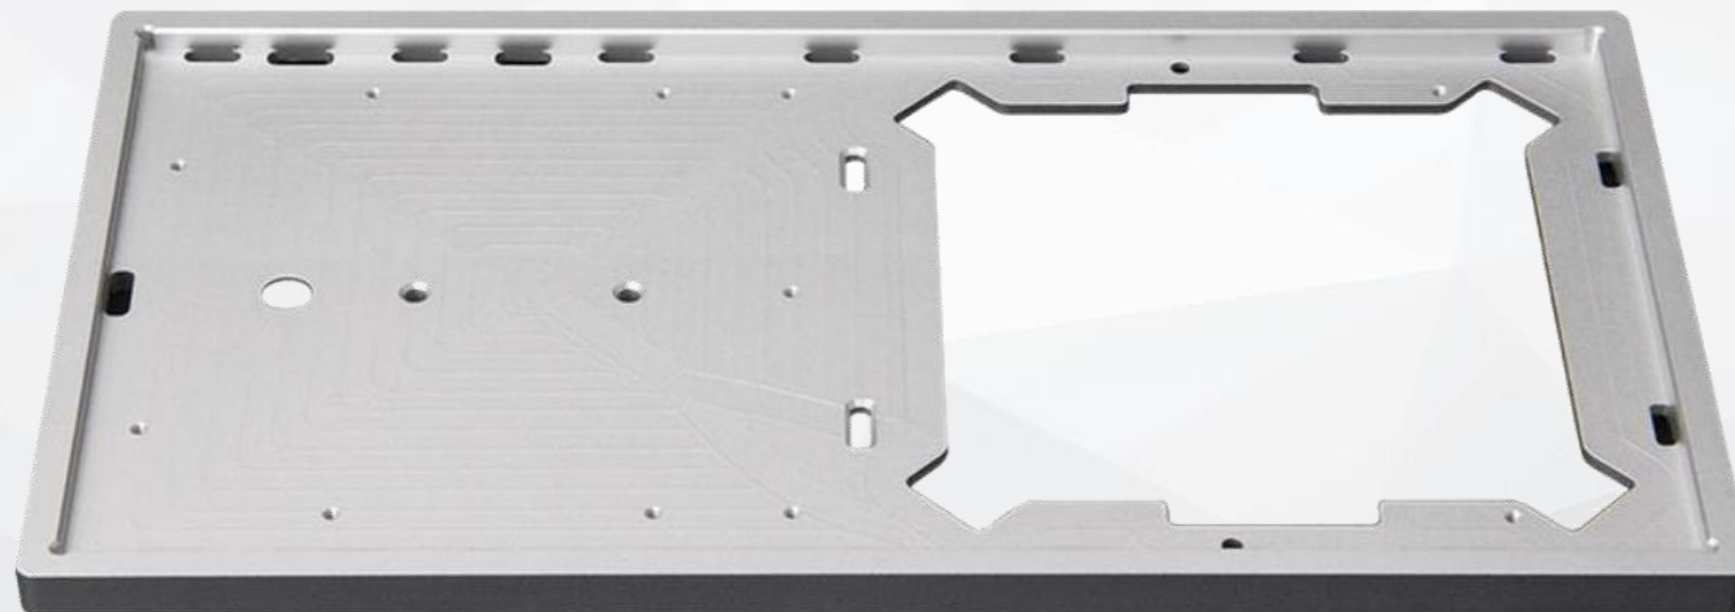

Для производства панелей, материал из алюминиевого сплава выбирается и формируется с помощью ЧПУ для достижения максимального качества текстуры.

Использование любых стандартных монтажных коробок,  
как круглых, так и квадратных  
(установочное расстояние 60мм)