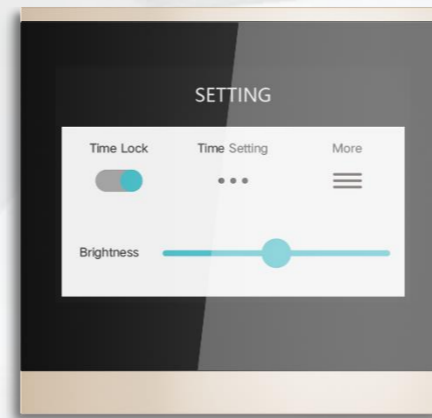

2+3 - два варианта размера, три варианта цвета

C43-G