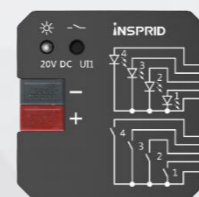

Модуль входов