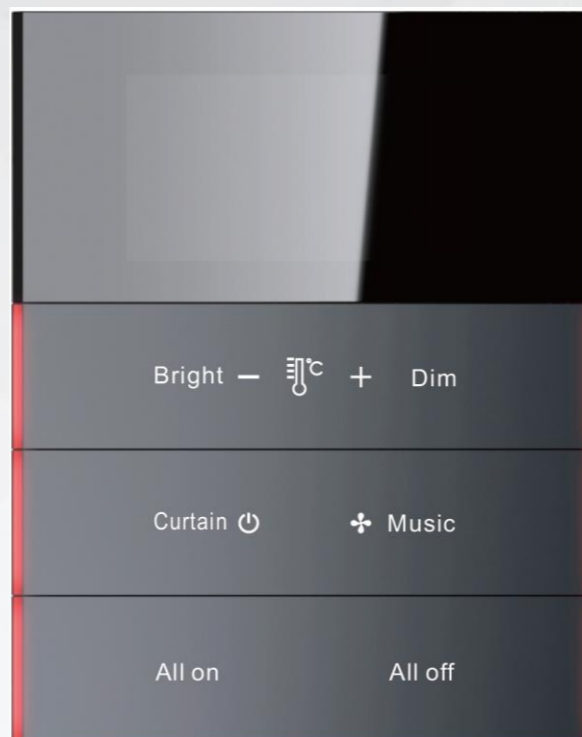

## Преимущества:

- Три стандартных цвета: **СЕРЕБРИСТЫЙ, ЧЕРНЫЙ, ЗОЛОТИСТЫЙ.**
- Использование любых стандартных монтажных коробок, как круглых, так и квадратных (установочное расстояние 60мм)
- Любые гравировки на клавишах. Подсветка надписей и панелей
- Панели поставляются в комплекте с шинным соединителем и всеми аксессуарами: **В ЦЕНУ ВСЕ ВКЛЮЧЕНО!**