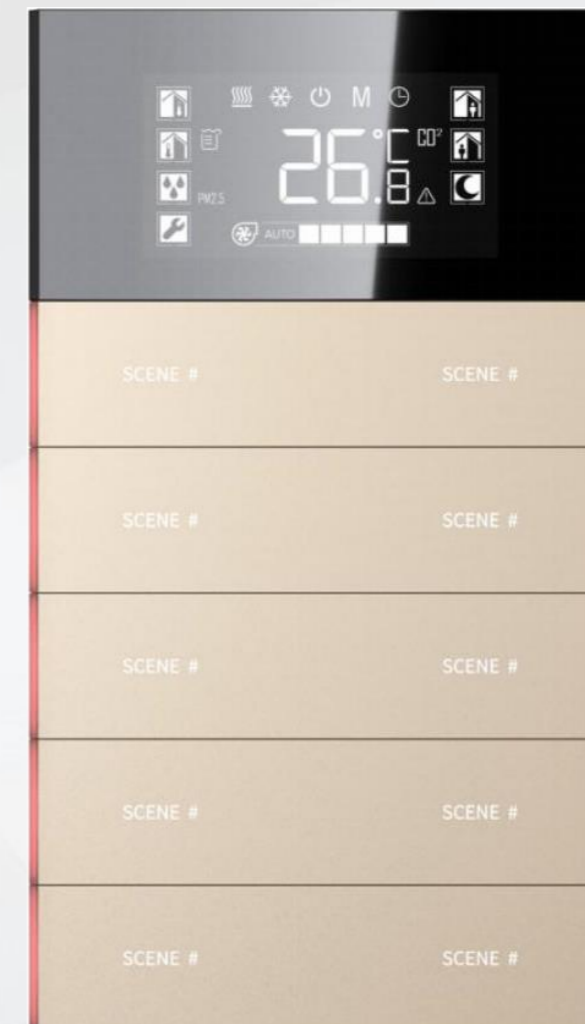

## Преимущества:

- Три стандартных цвета: **СЕРЕБРИСТЫЙ, ЧЕРНЫЙ, ЗОЛОТИСТЫЙ.**
- Использование любых стандартных монтажных коробок, как круглых, так и квадратных (установочное расстояние 60мм)
- Любые гравировки на клавишах. Подсветка надписей и панелей
- Панели поставляются в комплекте с шинным соединителем и всеми аксессуарами: **В ЦЕНУ ВСЕ ВКЛЮЧЕНО!**