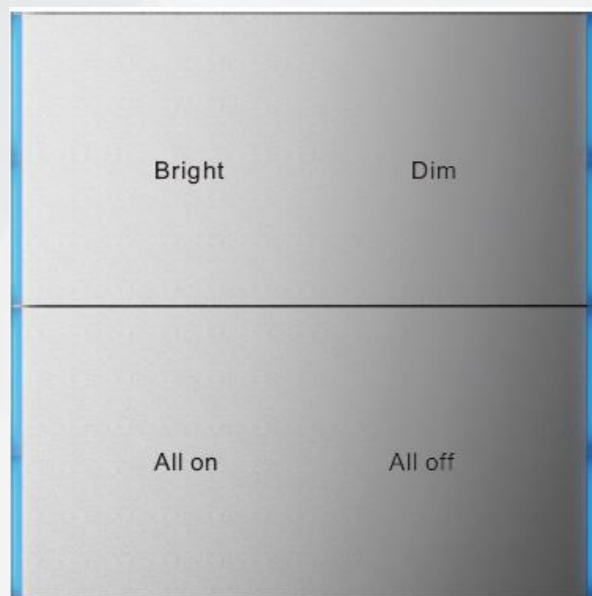

## Преимущества:

- Три стандартных цвета: **СЕРЕБРИСТЫЙ, ЧЕРНЫЙ, ЗОЛОТИСТЫЙ.**
- Использование любых стандартных монтажных коробок, как круглых, так и квадратных (установочное расстояние 60мм)
- Любые гравировки на клавишах. Подсветка надписей и панелей
- Панели поставляются в комплекте с шинным соединителем и всеми аксессуарами: **В ЦЕНУ ВСЕ ВКЛЮЧЕНО!**