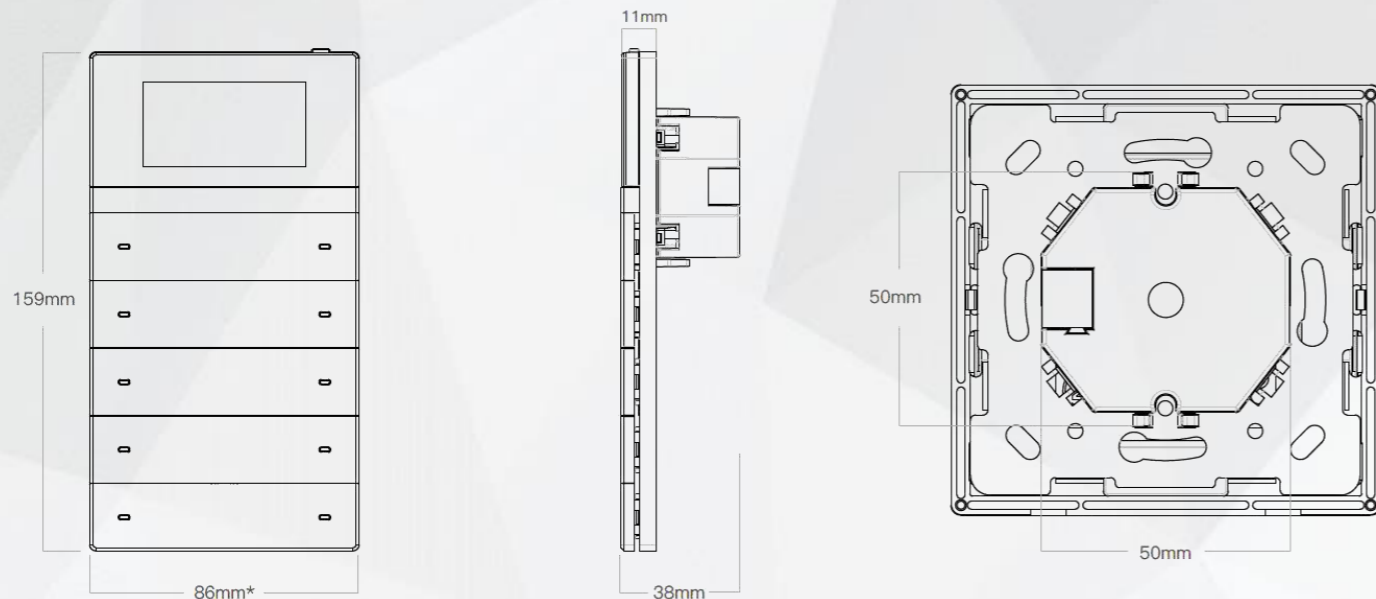

Обзор функций

1. Управление включением/выключением, диммированием света, шторами, кондиционированием, теплым полом, сценариями и др.
2. Панель оснащена дополнительными функциями: пять каналов, на которые можно выставить задержку, цикл, PWM, логику и т. д. для удовлетворения различных сложных функциональных сценариев.
3. Каждая кнопка оснащена простым светодиодным индикатором, его цвет, включение и выключение можно настроить, а рабочее состояние устройства в шине может быть указано сообщением.
4. Кнопка настройки переключает обычные клавиши на клавиши контроля температуры, включая регулировку температуры, выбор режимов и скорости.
5. В наших продуктах используются лучшие в мире датчики температуры и влажности и основные микросхемы управления промышленного класса STMicroelectronics

Преимущества:

Панели поставляются в комплекте с шинным соединителем и всеми аксессуарами:

- Нет необходимости заказывать отдельно шинные каплеры,
- Нет необходимости заказывать отдельно рамки и кнопки
- Нет необходимости заказывать отдельно вставки и механизмы

ПАНЕЛЬ ПОЛНОСТЬЮ ГОТОВА К УСТАНОВКЕ И ИСПОЛЬЗОВАНИЮ.

В ЦЕНУ ВСЕ ВКЛЮЧЕНО!

Тонкий корпус

Цельный корпус

Гладкий

Экономичность

Натуральные материалы

Экран высокой яркости