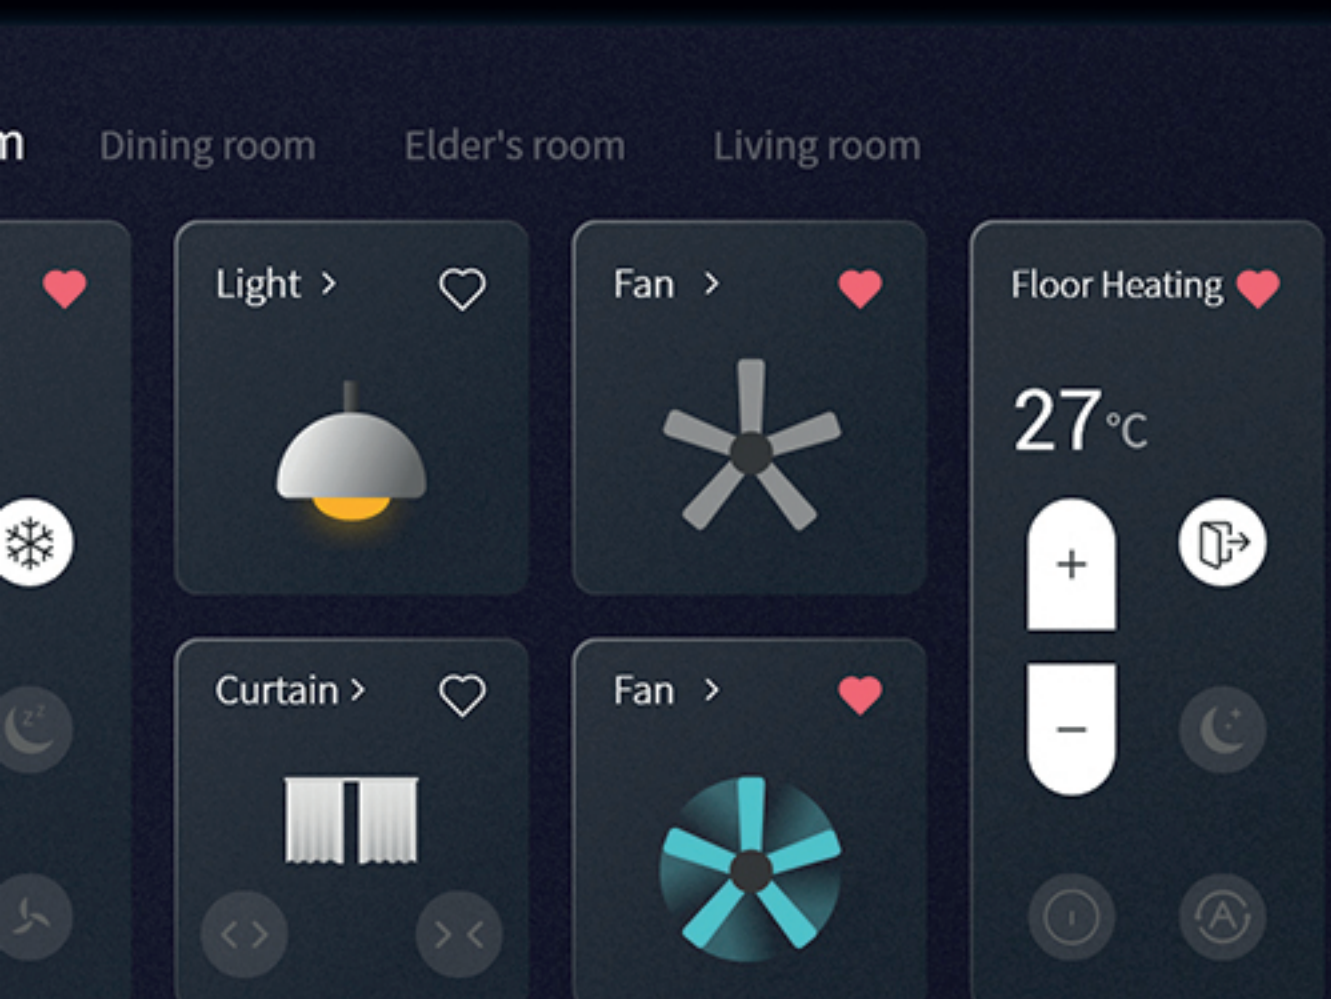

Дизайн другого уровня

Созданная с точностью и элегантностью, Source легко сочетается с любым интерьером, подчеркивая эстетику помещения.

Выберите один из трех цветов, которые соответствуют вашему стилю и предпочтениям.

● Сосновая роща

● Горно-голубой

● Глубокий черный

Source 7

Оцените максимальное удобство использования панели.
Вы можете легко управлять освещением, шторами, системами отопления, вентиляции и кондиционирования воздуха, музыкой, сценами, системой безопасности и даже бытовыми приборами - и все это в одном устройстве.

Простое управление с помощью регулятора

Простой регулятор Source 7 - это новый уровень контроля функций умного дома. С его помощью можно регулировать яркость света, контролировать шторы и температуру в помещении.

Плавное вращение ручки чутко реагирует на управление, позволяя с легкостью настраивать окружающую обстановку.

Персонализация домашней страницы для быстрого управления

Настройка домашней страницы упрощает привычные действия и позволяет максимально эффективно использовать свое время с помощью функций Source.