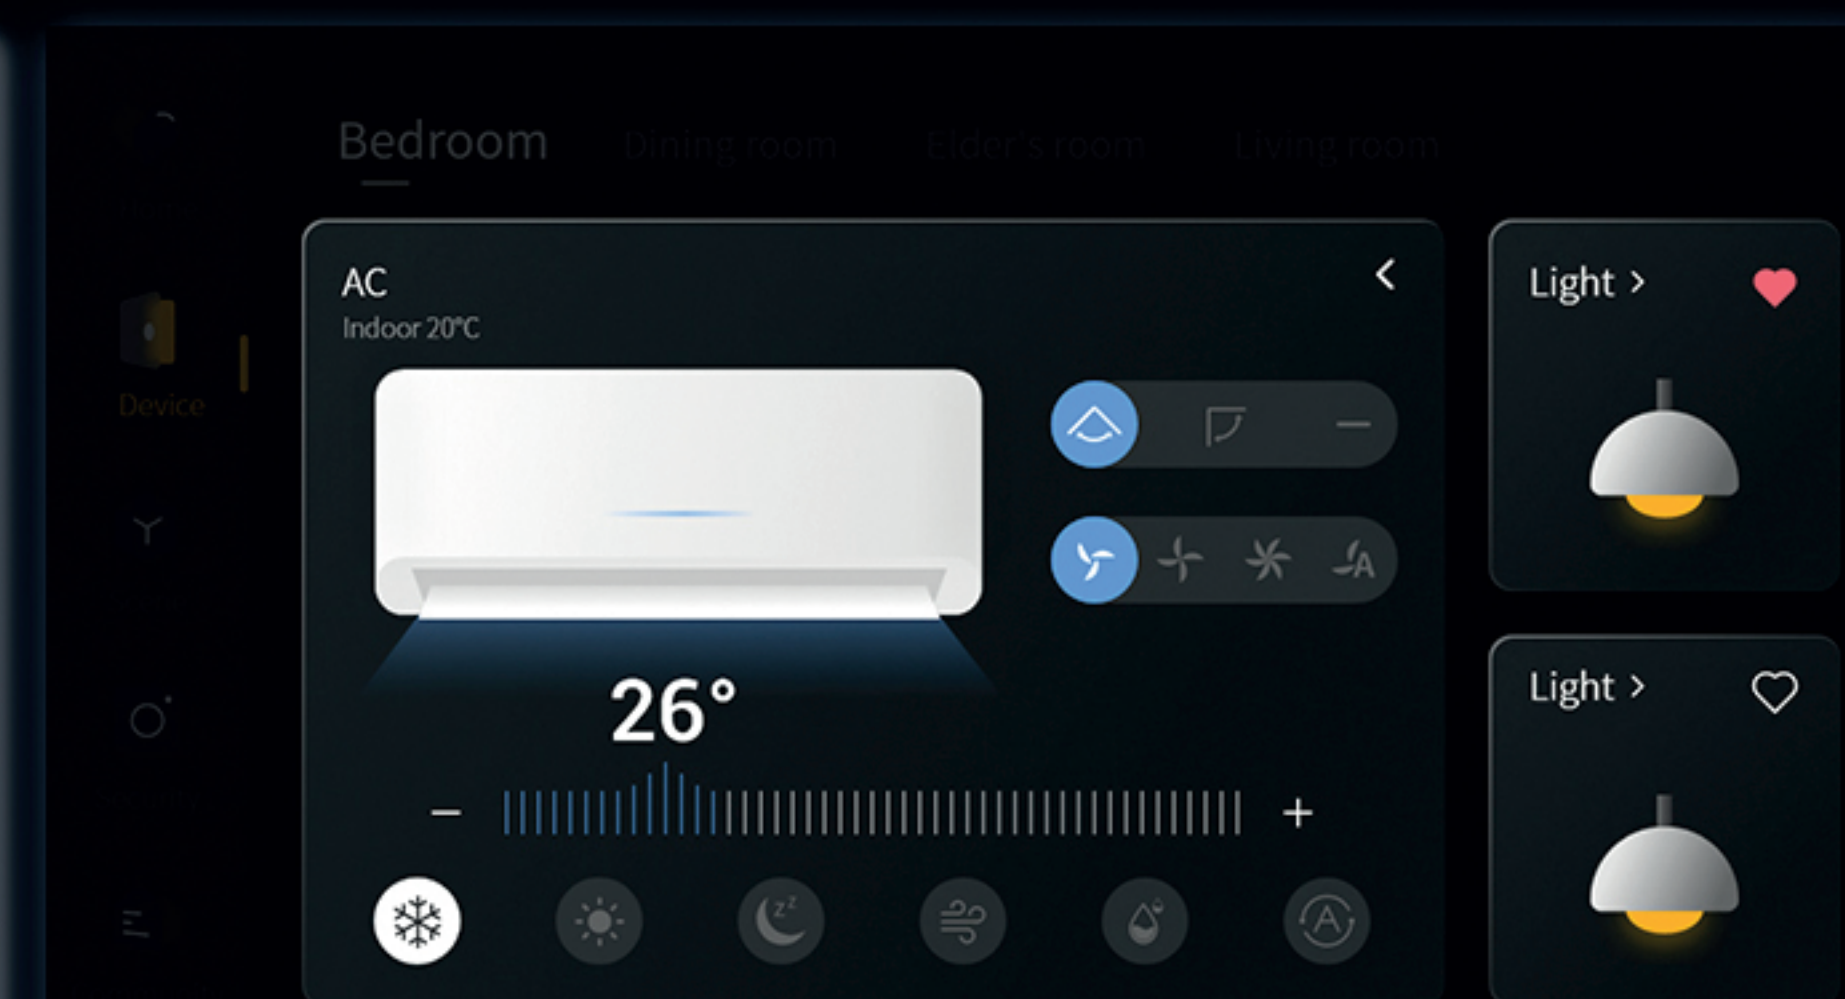

● Сосновая роща

● Горно-голубой

● Глубокий черный

Source 7

Оцените максимальное удобство использования панели.
Вы можете легко управлять освещением, шторами, системами отопления, вентиляции и кондиционирования воздуха, музыкой, сценами, системой безопасности и даже бытовыми приборами - и все это в одном устройстве.

Доступное и интуитивное управление

Благодаря четким и интуитивно понятным пиктограммам и элементам управления вы можете легко понять состояние приборов с первого взгляда.

Дизайн устройства позволяет с легкостью ориентироваться в нем людям всех возрастов.

Простое управление с помощью регулятора

Простой регулятор Source 7 - это новый уровень контроля функций умного дома. С его помощью можно регулировать яркость света, контролировать шторы и температуру в помещении.

Плавное вращение ручки чутко реагирует на управление, позволяя с легкостью настраивать окружающую обстановку.

Персонализация домашней страницы для быстрого управления

Настройка домашней страницы упрощает привычные действия и позволяет максимально эффективно использовать свое время с помощью функций Source.