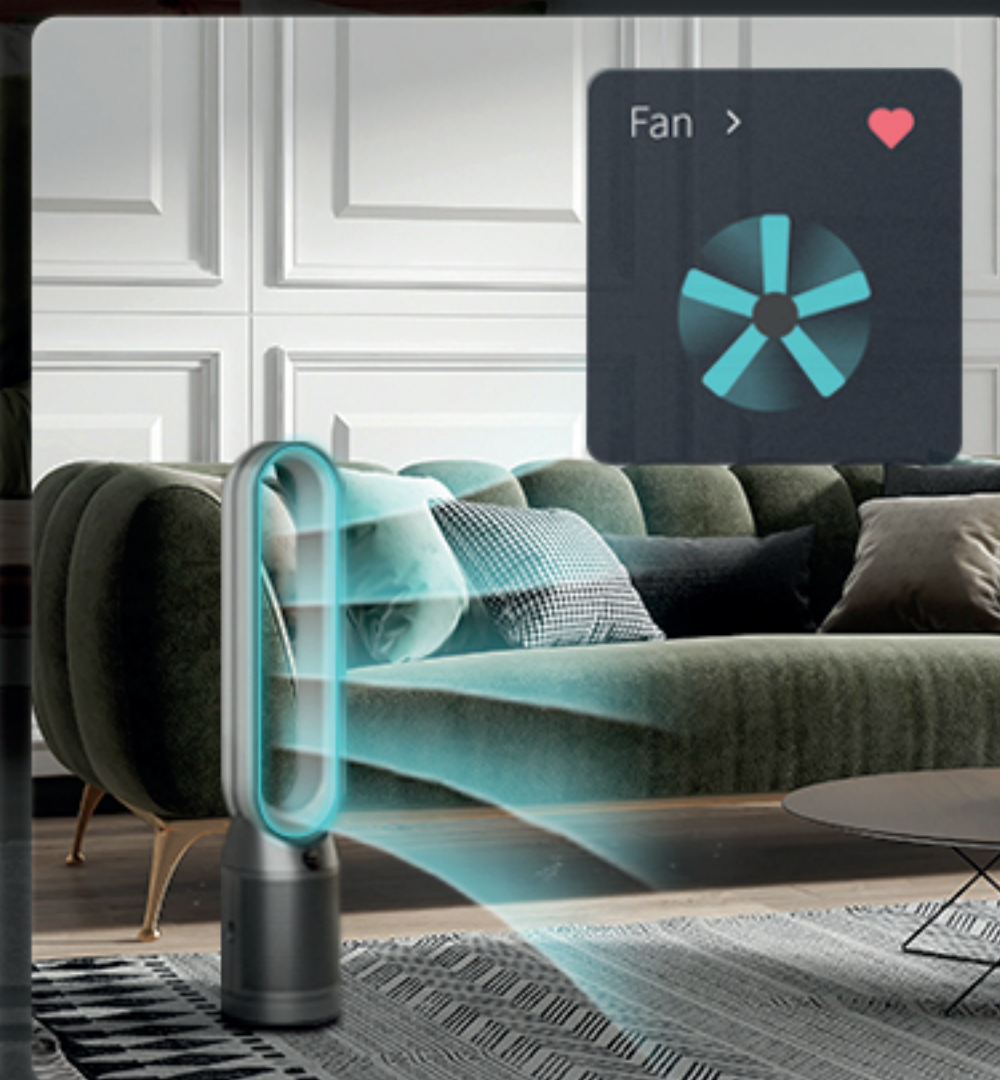

Source 7

Source - это 7-дюймовая многофункциональная сенсорная панель с инновационным дизайном. Оснащенная простым интерфейсом, она воплощает новый взгляд на контроль и удобство управления вашим домом.

Дизайн другого уровня

Созданная с точностью и элегантностью, Source легко сочетается с любым интерьером, подчеркивая эстетику помещения.

Выберите один из трех цветов, которые соответствуют вашему стилю и предпочтениям.

● Сосновая роща

● Горно-голубой

● Глубокий черный

Source 7

Оцените максимальное удобство использования панели.
Вы можете легко управлять освещением, шторами, системами отопления, вентиляции и кондиционирования воздуха, музыкой, сценами, системой безопасности и даже бытовыми приборами - и все это в одном устройстве.

Простое управление с помощью регулятора

Простой регулятор Source 7 - это новый уровень контроля функций умного дома. С его помощью можно регулировать яркость света, контролировать шторы и температуру в помещении.