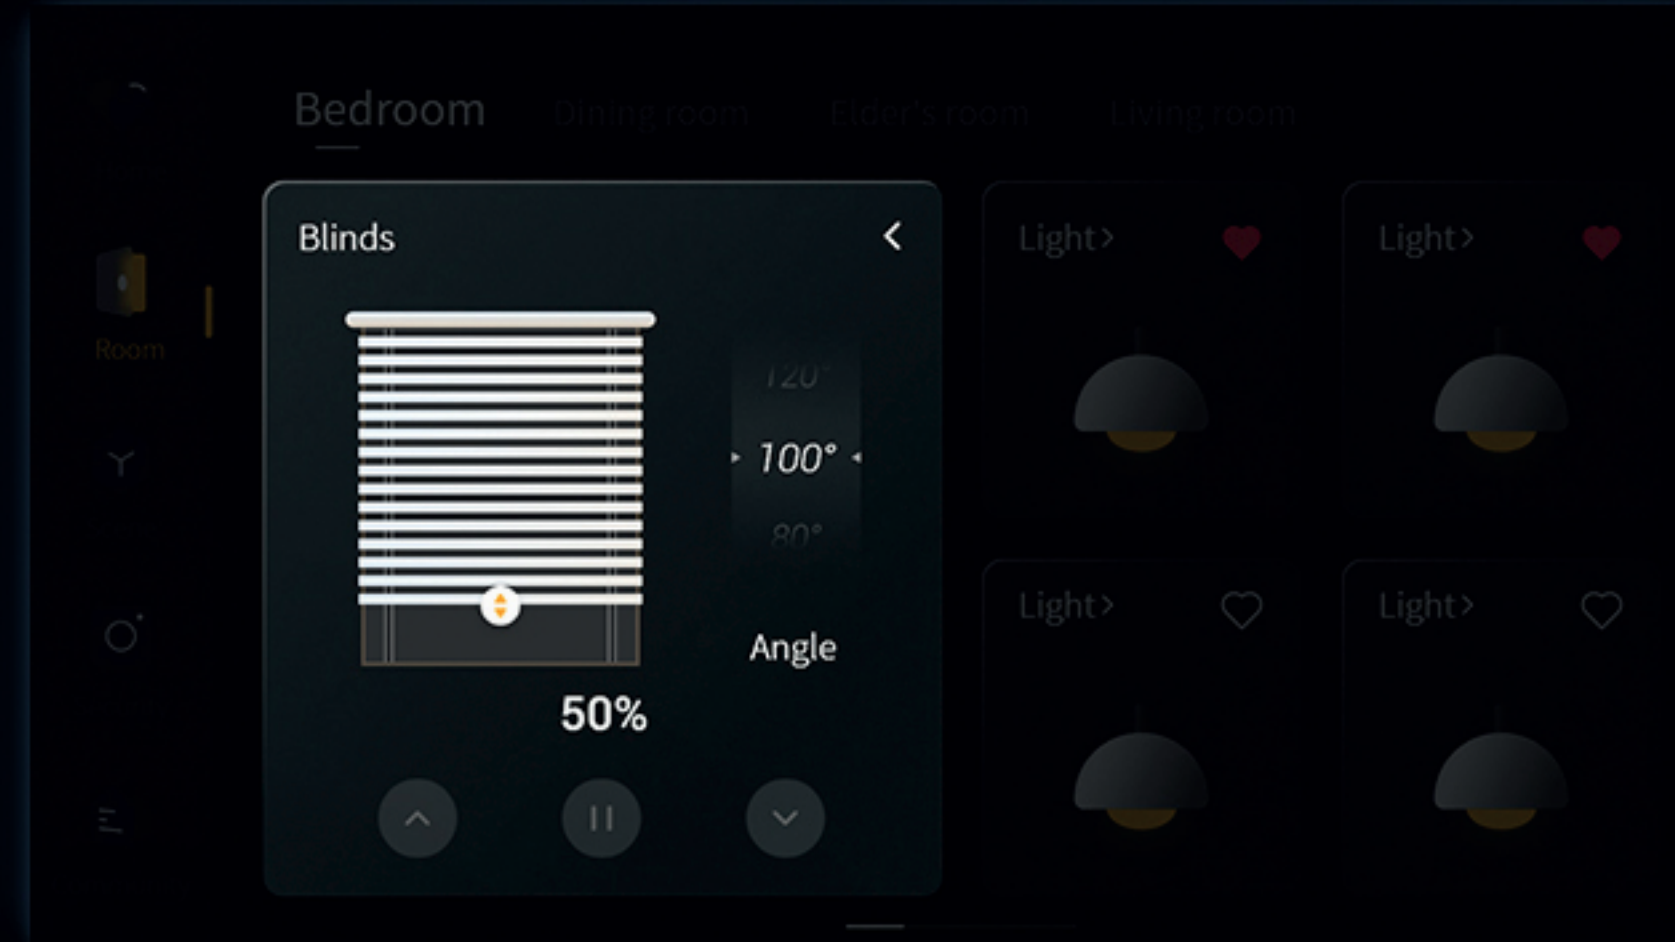

Дизайн другого уровня

Созданная с точностью и элегантностью, Source легко сочетается с любым интерьером, подчеркивая эстетику помещения.

Выберите один из трех цветов, которые соответствуют вашему стилю и предпочтениям.

● Сосновая роща

● Горно-голубой

● Глубокий черный

Source 7

Оцените максимальное удобство использования панели.
Вы можете легко управлять освещением, шторами, системами отопления, вентиляции и кондиционирования воздуха, музыкой, сценами, системой безопасности и даже бытовыми приборами - и все это в одном устройстве.

Доступное и интуитивное управление

Благодаря четким и интуитивно понятным пиктограммам и элементам управления вы можете легко понять состояние приборов с первого взгляда.

Дизайн устройства позволяет с легкостью ориентироваться в нем людям всех возрастов.

Простое управление с помощью регулятора

Простой регулятор Source 7 - это новый уровень контроля функций умного дома. С его помощью можно регулировать яркость света, контролировать шторы и температуру в помещении.