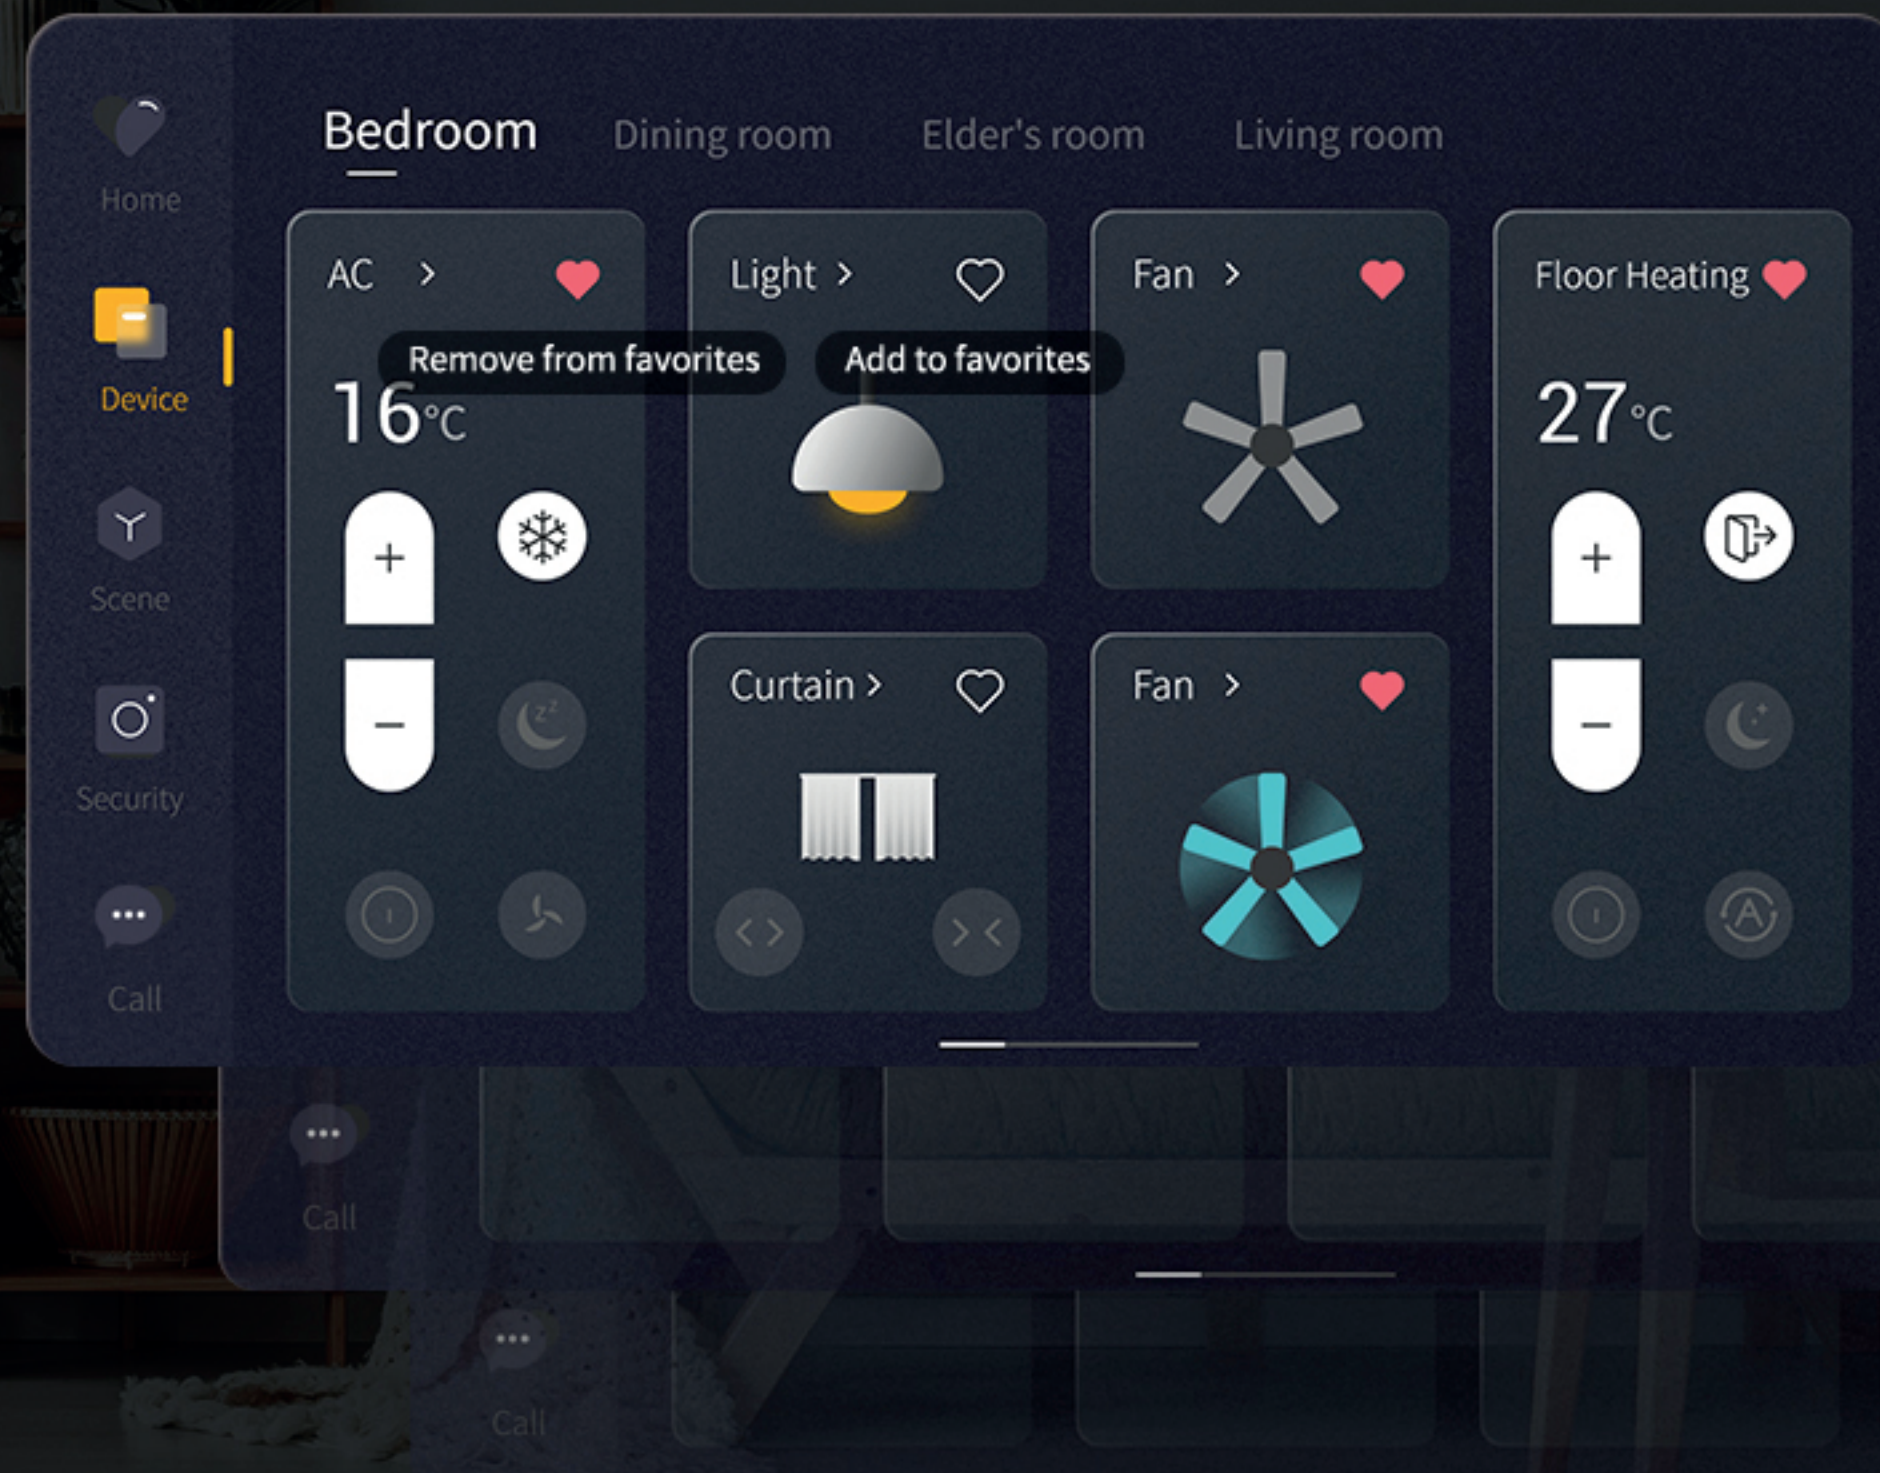

● Сосновая роща

● Горно-голубой

● Глубокий черный

Source 7

Оцените максимальное удобство использования панели.
Вы можете легко управлять освещением, шторами, системами отопления, вентиляции и кондиционирования воздуха, музыкой, сценами, системой безопасности и даже бытовыми приборами - и все это в одном устройстве.

Простое управление с помощью регулятора

Простой регулятор Source 7 - это новый уровень контроля функций умного дома. С его помощью можно регулировать яркость света, контролировать шторы и температуру в помещении.

Плавное вращение ручки чутко реагирует на управление, позволяя с легкостью настраивать окружающую обстановку.

Персонализация домашней страницы для быстрого управления

Настройка домашней страницы упрощает привычные действия и позволяет максимально эффективно использовать свое время с помощью функций Source.

Добавьте наиболее часто используемые функции в раздел "Любимое". Все необходимое станет доступно в одно касание.

Упростите коммуникацию между пользователями умного дома

Source 7 дает возможность голосовых вызовов внутри помещений, упрощая коммуникацию между пользователями в разных комнатах. Например, находясь в гостиной или на кухне, вы можете позвать детей на ужин прямо через панель. Повседневные задачи становятся намного легче.